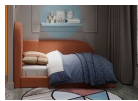

Σύνολο Δωματίου:

2.367,90 €