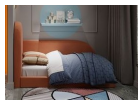

Σύνολο Δωματίου:

3.775,94 €

Space Δωμάτιο Παιδικό 18 τμ

Είδη διακόσμησης

	Χωνευτό Σπότη Οροφής, Λευκό -	5,56 €
	Καρέκλα με Μεταλλικά Πόδια & Γκρί - Κάθισμα	32,50 €
	Στρώμα Μονού Κρεβατιού -	192,90 €
	Ράφι Φυσικό Δρυς -	41,94 €
	copy of Χαλί ARES BLACK & WHITE - 140x200 εκ.	766,00 €
	copy of Φωτιστικό Κρεμαστό Ράγα - EGLO BELESER	329,00 €
	copy of Κρεβάτι Μονό Φυσικό Δρυς -	1.000,00 €