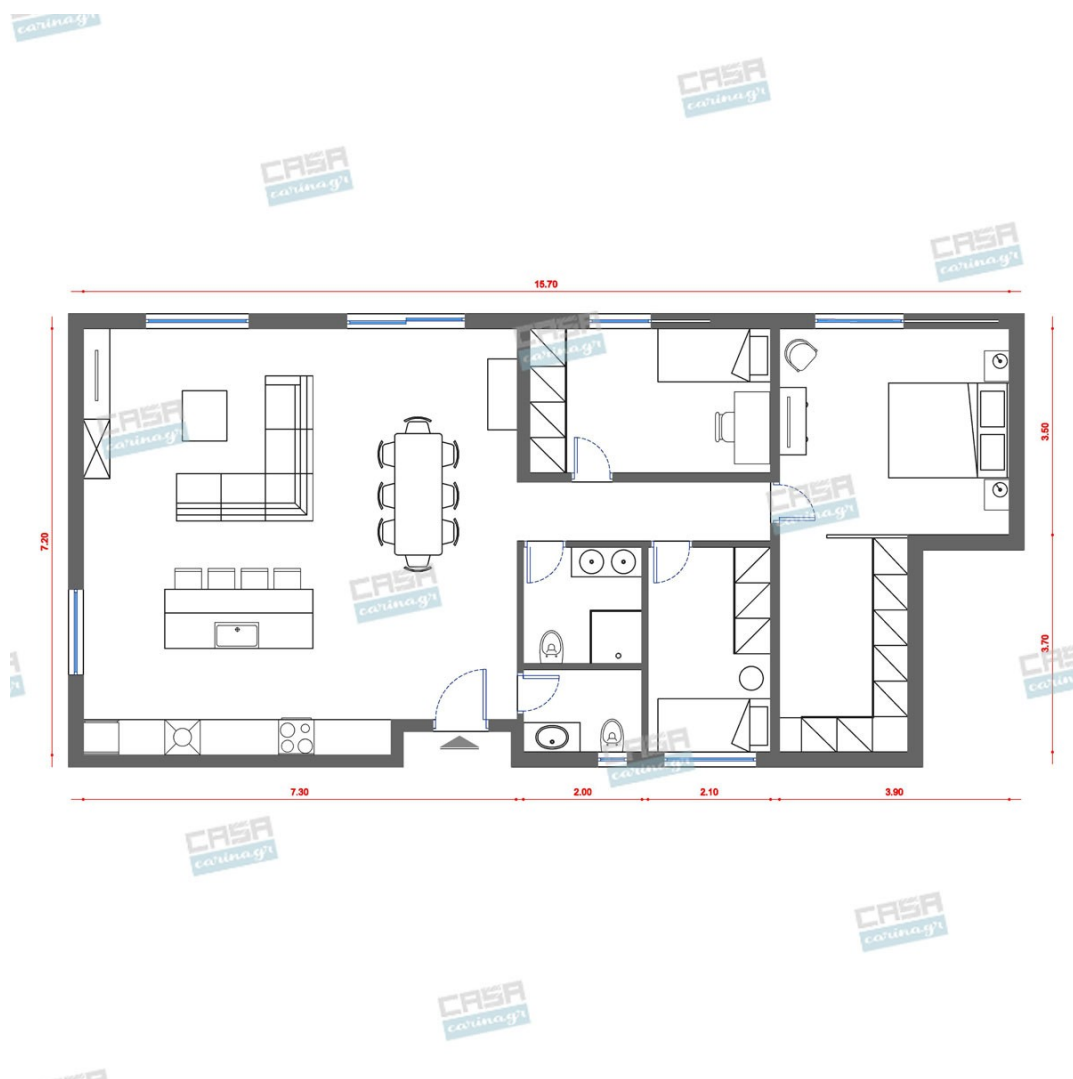

## Κυκλαδίτικη Κατοικία Economic 100 τμ

Λ. Μεσογείων 354  
Αγία Παρασκευή, 15341  
Τ. 2130997721

Σύνολο: 13.868,05 €

Κάτοψη: 100 m<sup>2</sup>

Δωμάτια και είδη διακόσμησης

**Κυκλαδίτικο Σαλόνι-Κουζίνα-  
Τραπεζαρία 60 τμ**