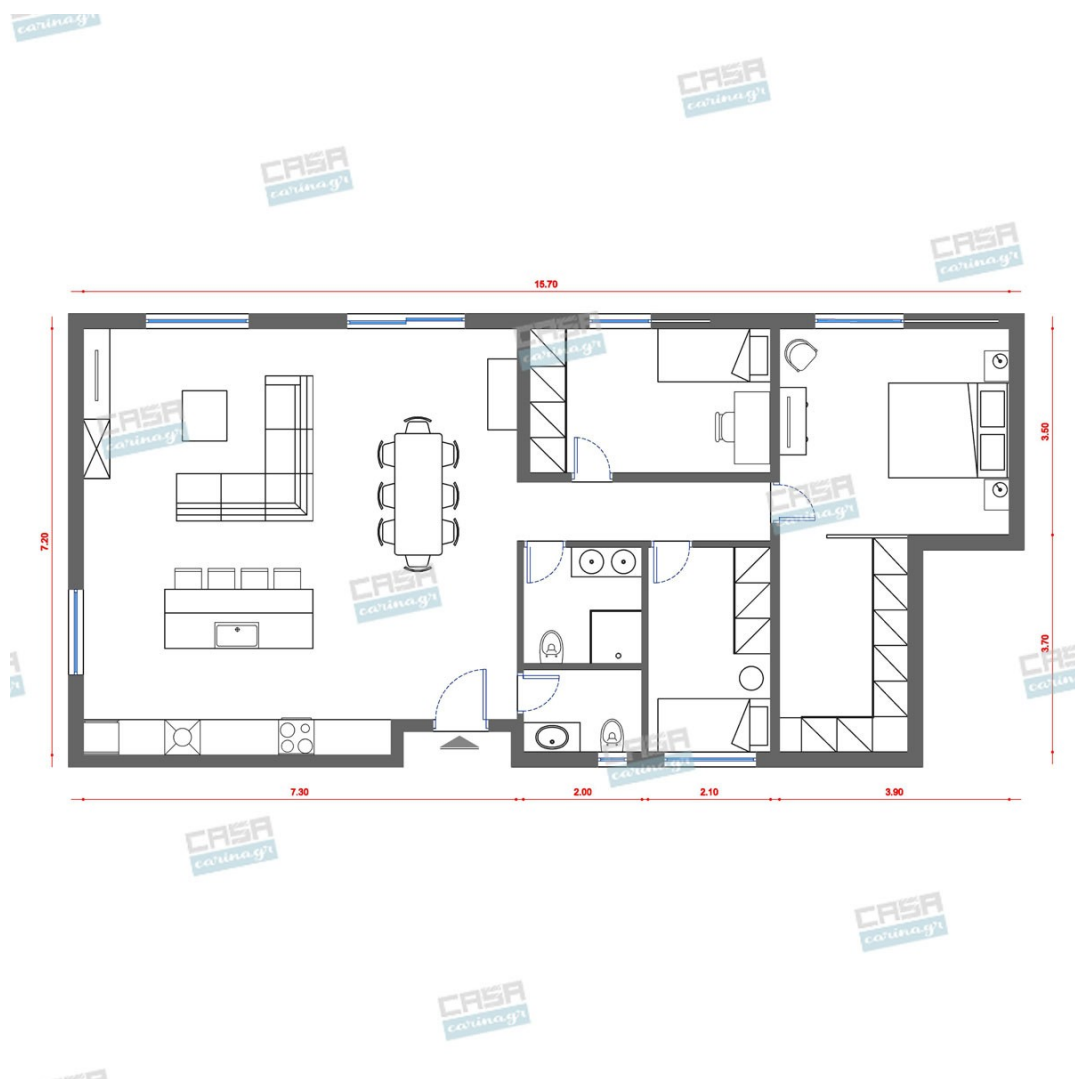

Αισθητική, παντού,
για τον καθένα!

Κυκλαδίτικη Κατοικία Economic 100 τμ

Λ. Μεσογείων 354
Αγία Παρασκευή, 15341
Τ. 2130997721

Σύνολο: 13.868,05 €

Κάτοψη: 100 m²

Δωμάτια και είδη διακόσμησης

**Κυκλαδίτικο Σαλόνι-Κουζίνα-
Τραπεζαρία 60 τμ**