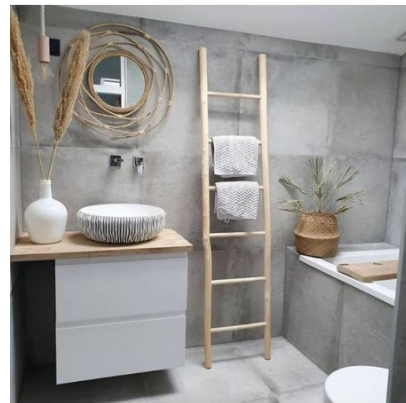

Κυκλαδίτικη Κατοικία Economic 90 τμ

Λ. Μεσογείων 354
Αγία Παρασκευή, 15341
Τ. 2130997721

Σύνολο: 14.651,69 €