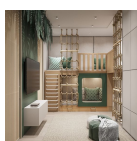

copy of Κρεβάτι Μονό Φυσικό Δρυς

-

1.500,00 €

Σύνολο Δωματίου:

4.326,15 €