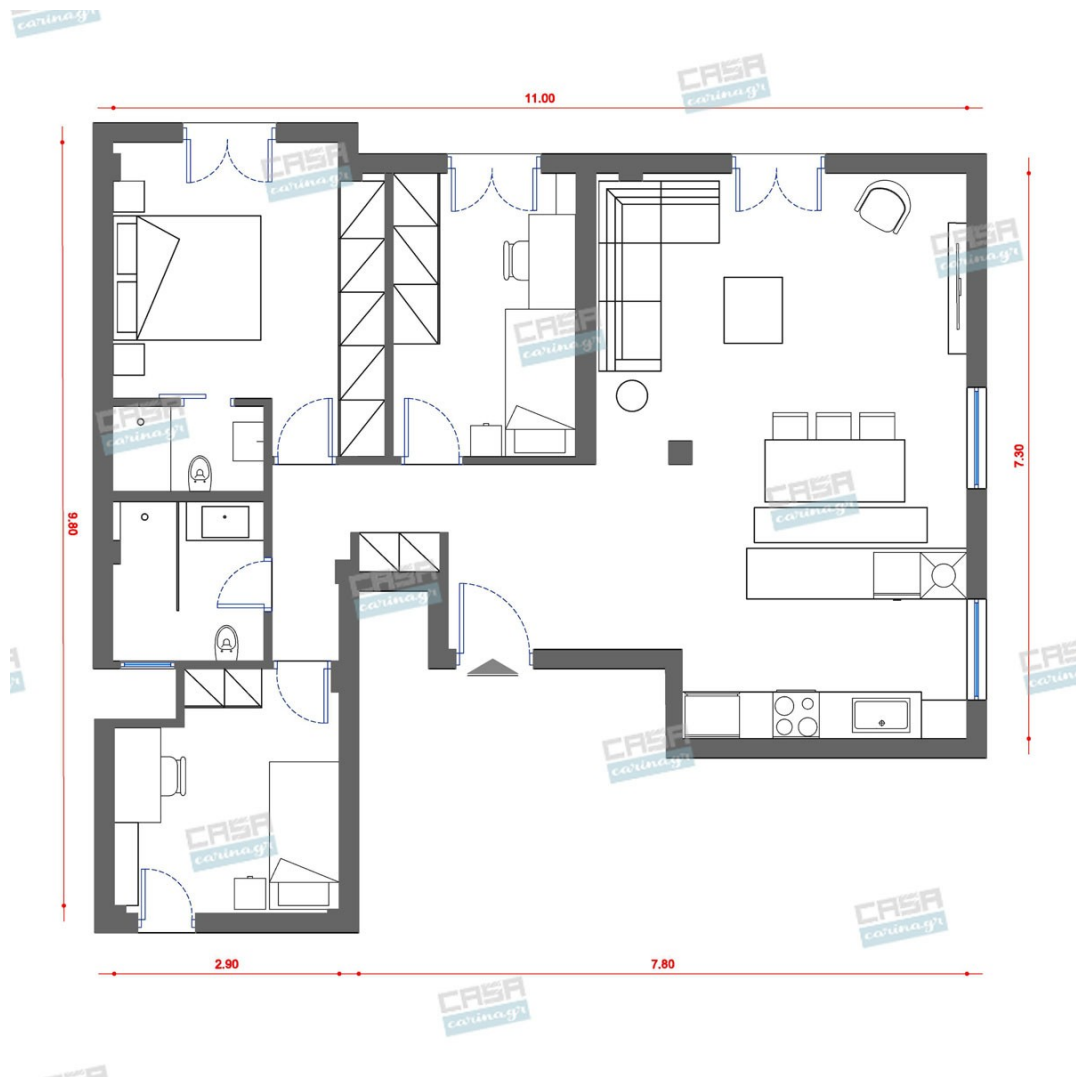

Αισθητική, παντού,
για τον καθένα!

Κυκλαδίτικη Κατοικία Deluxe 90 τμ

Λ. Μεσογείων 354
Αγία Παρασκευή, 15341
Τ. 2130997721

Σύνολο: 26.202,87 €

Κάτοψη: 90 m²

Δωμάτια και είδη διακόσμησης

Κυκλαδίτικο Σαλόνι 18 τμ