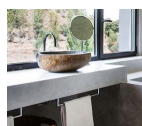

Σετ Μπάνιου Χρωμέ

-

84,50 €

copy of Φωτιστικό Οροφής
Μεταλλικό Λευκό Με 4 Σποτ

-

50,00 €

copy of Ξύλινο Έπιπλο Μπάνιου με
Συρτάρια & Ντουλάπια 150cm

-