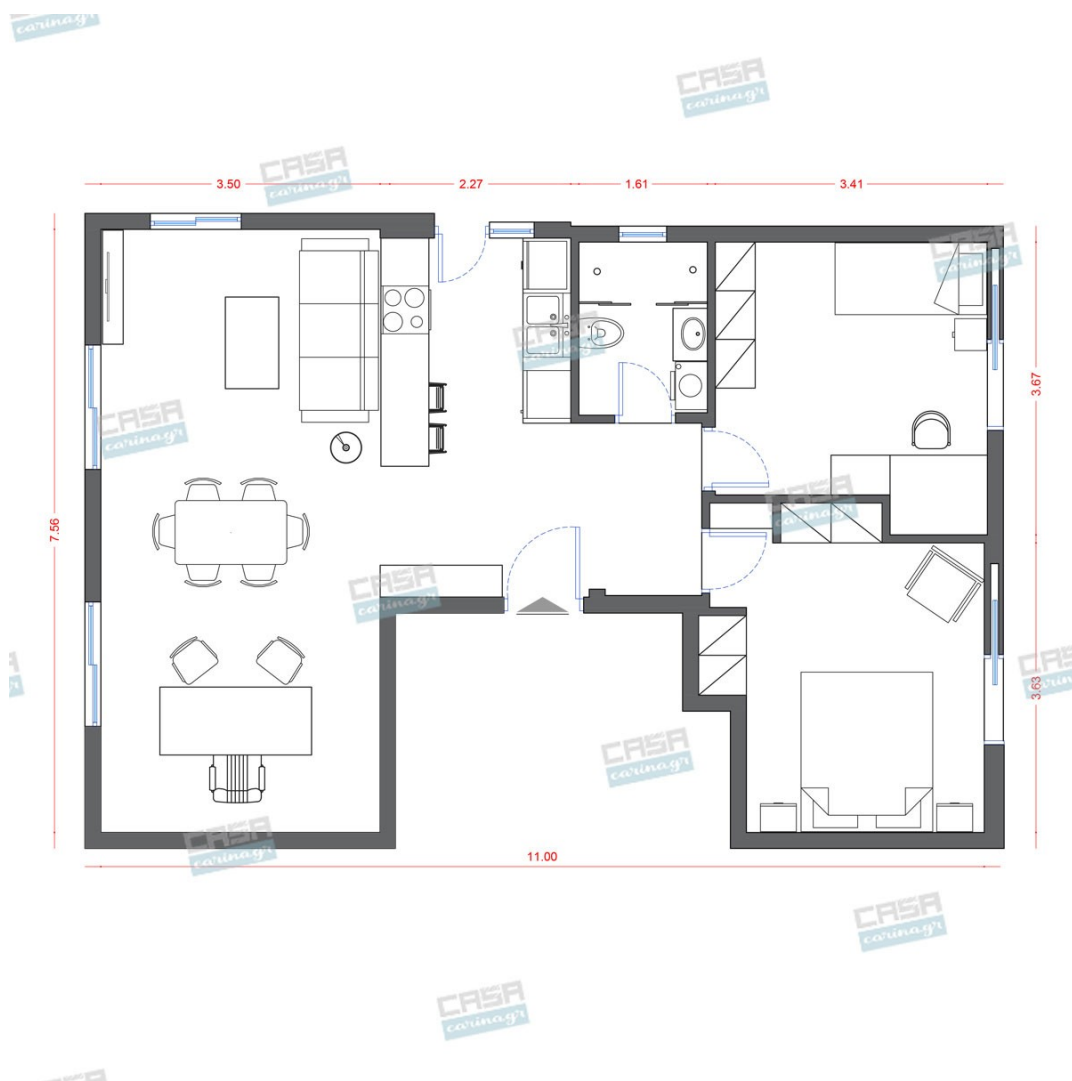

Κυκλαδίτικη Κατοικία Economic 70 τμ

Λ. Μεσογείων 354
Αγία Παρασκευή, 15341
Τ. 2130997721

Σύνολο: 6.872,08 €

Κάτοψη: 70 m²

Δωμάτια και είδη διακόσμησης

Κυκλαδίτικο Σαλόνι-Κουζίνα- Τραπεζαρία 45 τμ

Είδη διακόσμησης

copy of Έπιπλο Μπάνιου Κρεμαστό -
από Ξύλο

71,00 €

copy of Καθρέπτης TONE -

221,00 €

Κεφαλή ντους επίτοιχος τύπος
30x30x5,9 από ορείχαλκο, χρώμα:
Χρωμέ επιφάνεια: Γυαλιστερή

Η μοναδικότητα των προϊόντων Idealrain
δεν περιορίζεται στην εμφάνιση τους.
Παρέχουν εξαιρετική εργονομία, κορυφαία
απόδοση και χαρακτηρίζονται από έξυπνη,
λειτουργική σχεδίαση, προσφέροντας τη
δυνατότητα να αξιοποιήσετε άριστα το
χώρο σας.