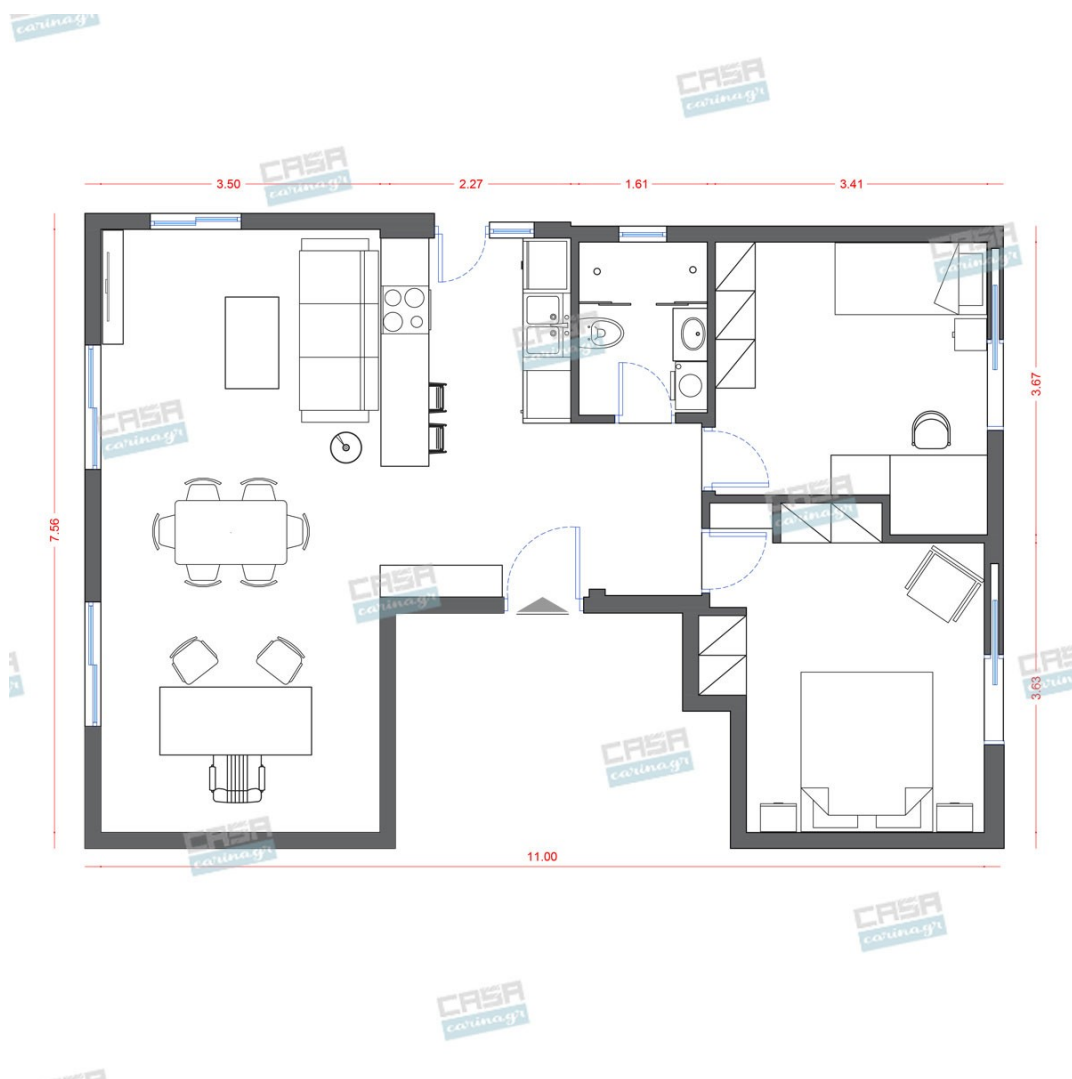

Αισθητική, παντού,
για τον καθένα!

Κυκλαδίτικη Κατοικία Deluxe 70 τμ

Λ. Μεσογείων 354
Αγία Παρασκευή, 15341
Τ. 2130997721

Σύνολο: 14.010,37 €

Κάτοψη: 70 m²

Δωμάτια και είδη διακόσμησης

Κυκλαδίτικο Σαλόνι 18 τμ