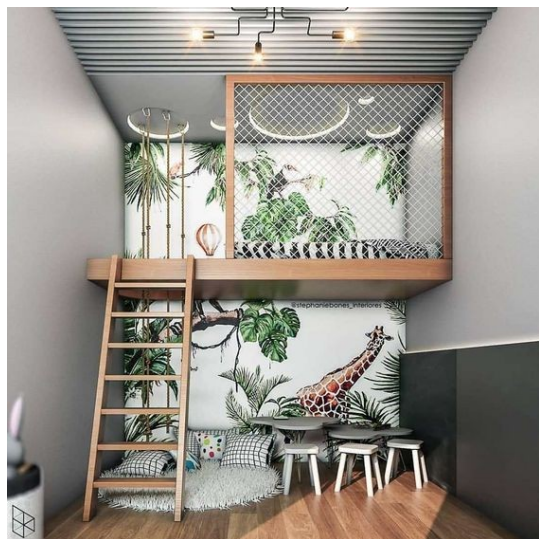

109,00 €

Φωτιστικό Οροφής POINT

-

81,00 €

copy of Πολυθρόνα SWIVEL PONTE -

184,00 €

Σύνολο Δωματίου:

1.892,66 €