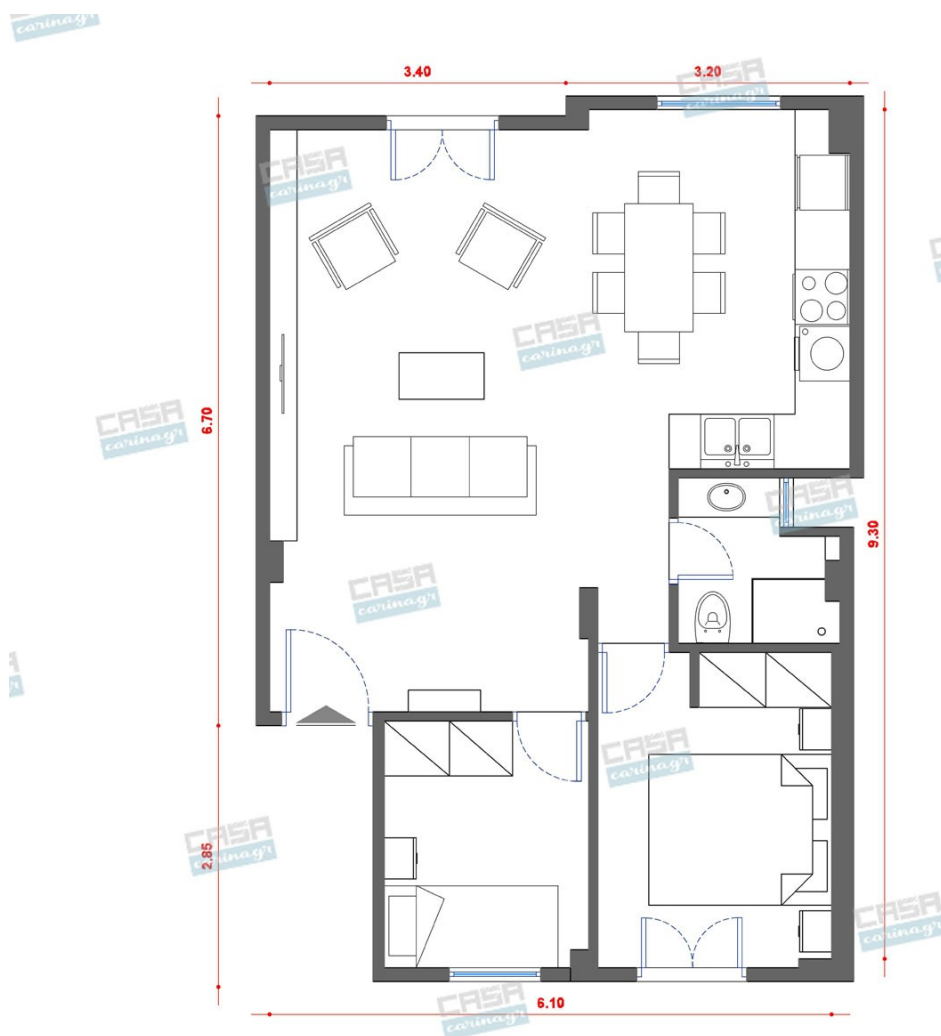

Κυκλαδίτικη Κατοικία Economic 60 τμ

Λ. Μεσογείων 354
Αγία Παρασκευή, 15341
Τ. 2130997721

Σύνολο: 16.992,25 €

Κάτοψη: 60 m²

Δωμάτια και είδη διακόσμησης

Κυκλαδίτικο Σαλόνι 23 τμ

Είδη διακόσμησης

copy of Χαλί FEYROUZ CREAM -