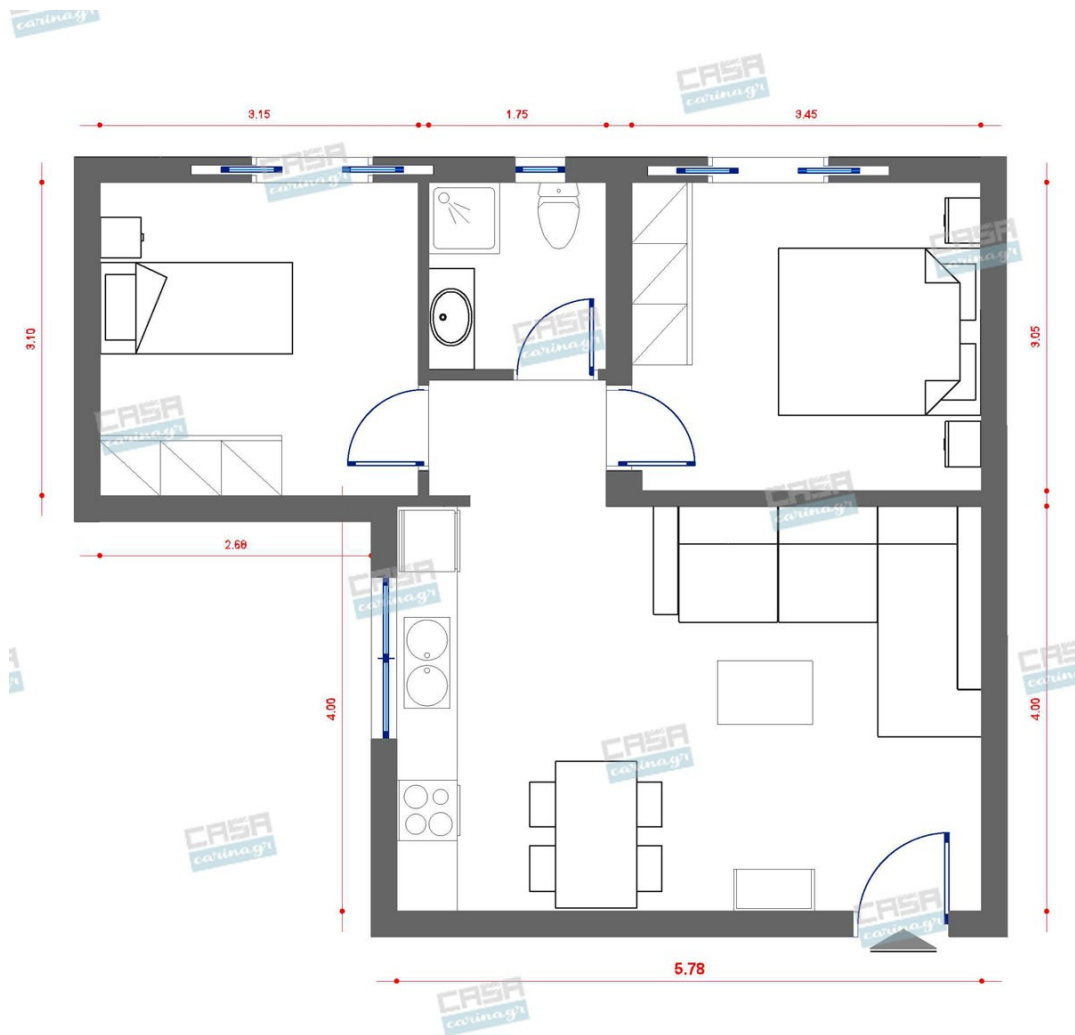

**Κυκλαδίτικη
Κατοικία
Economic 50 τμ**

Σύνολο: 12.232,39 €

Λ. Μεσογείων 354
Αγία Παρασκευή, 15341
Τ. 2130997721

Κάτοψη: 50 m²

Δωμάτια και είδη διακόσμησης

Κυκλαδίτικο Σαλόνι-Κουζίνα- Τραπεζαρία 30 τμ

Είδη διακόσμησης