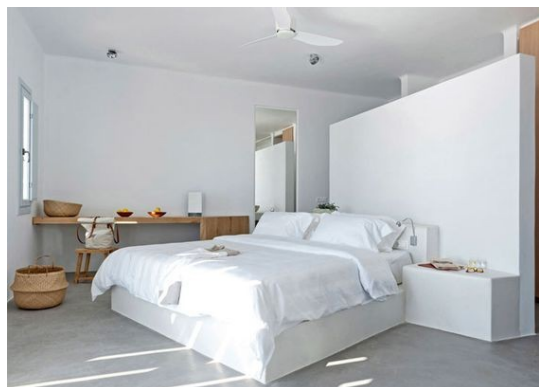

copy of Παγκάκι Εσωτερικού Χώρου -
από Ξύλο & Μέταλλο

118,00 €

Σύνολο Δωματίου:

4.782,81 €

Κυκλαδίτικο Υπνοδωμάτιο 17 τμ

Είδη διακόσμησης

Στρώμα 140x200

-