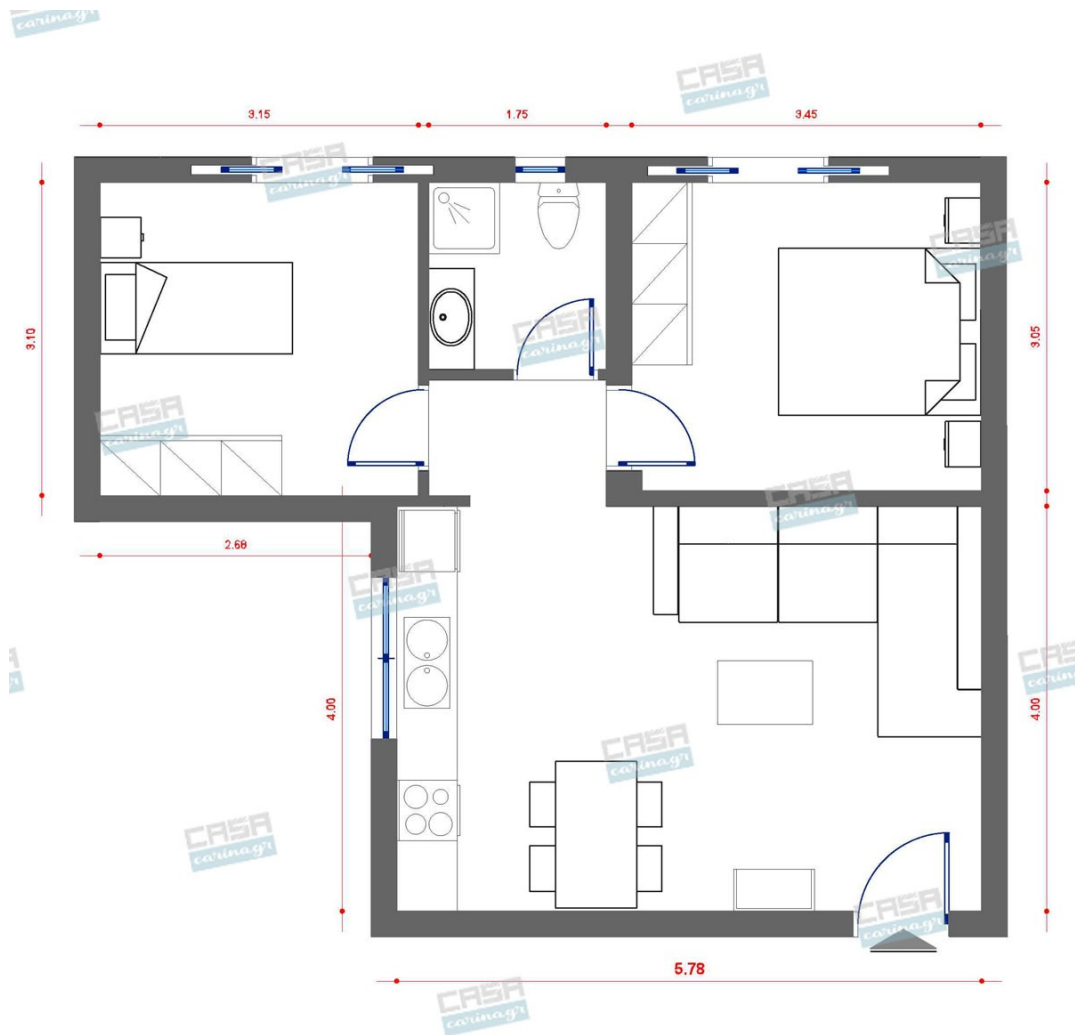

Λ. Μεσογείων 354
Αγία Παρασκευή, 15341
Τ. 2130997721

Κάτοψη: 50 m²