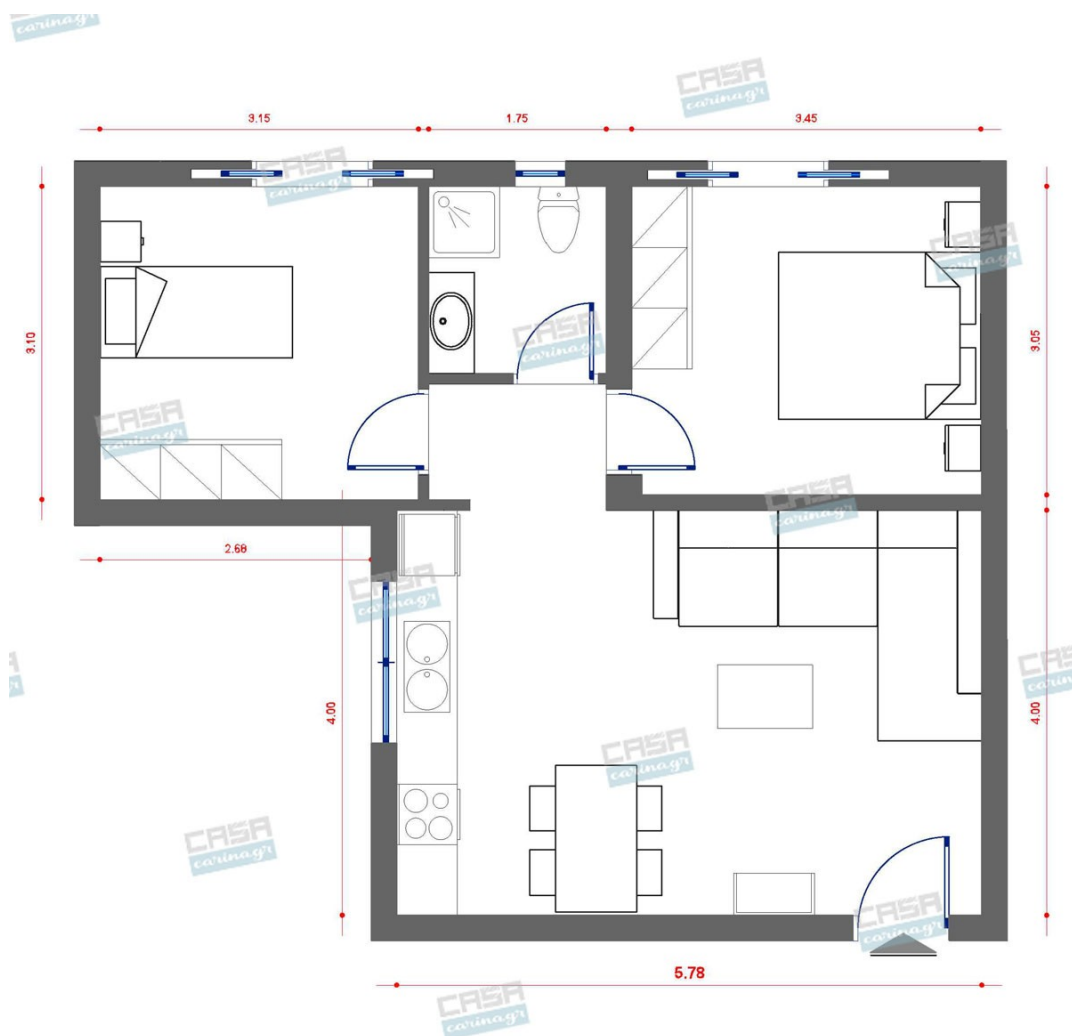

Αισθητική, παντού,
για τον καθένα!

Κυκλαδίτικη Κατοικία Deluxe 50 τμ

Λ. Μεσογείων 354
Αγία Παρασκευή, 15341
Τ. 2130997721

Σύνολο: 13.764,77 €

Κάτοψη: 50 m²

Δωμάτια και είδη διακόσμησης

Κυκλαδίτικο Σαλόνι 18 τμ