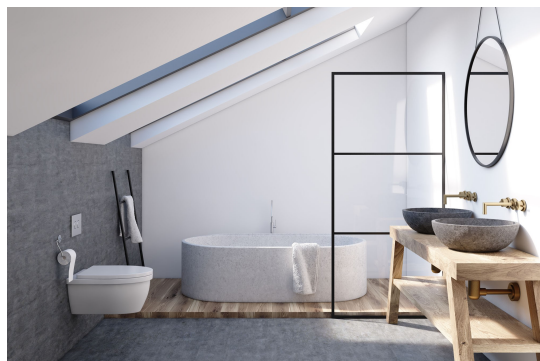

Κυκλαδίτικο Μπάνιο 4.30 τμ

Είδη διακόσμησης

Σετ Μπάνιου Χρωμέ

-

84,50 €

Χωνευτό Σπότ Οροφής, Λευκό

-

5,56 €

copy of Ξύλινο Έπιπλο Μπάνιου με
Συρτάρια & Ντουλάπια 150cm

-

500,00 €

Μπαταρία Λουτρού LA TORRE LA
TORRE PROFILI PLUS

-

350,00 €

copy of Καθρέπτης TONE

-

230,00 €

copy of Διακοσμητική Σκάλα
Μπαμπού

-

67,00 €

Νιπτήρας επικαθήμενος 51x34 από
πορσελάνη Ceramic Plus, χρώμα:
Λευκό επιφάνεια: Γυαλιστερή

Ποικιλία σχημάτων και χρωμάτων.
Πολύπλευρη σειρά με ποικίλες
δυνατότητες τοποθέτησης και συνδυασμού

366,94 €