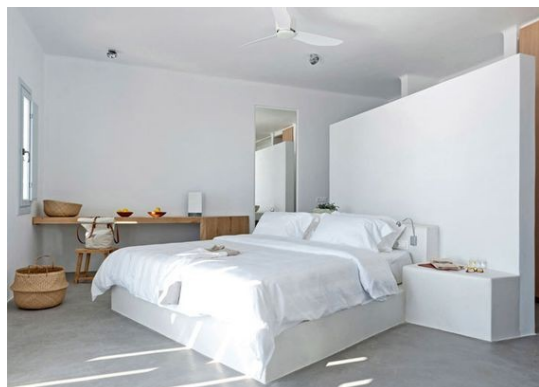

Κυκλαδίτικο Υπνοδωμάτιο 17 τμ

Είδη διακόσμησης

Στρώμα 140x200

-

848,15 €

copy of Φωτιστικό Οροφής
Μεταλλικό Λευκό Με 4 Σποτ

-

50,00 €

copy of Συρταριέρα Λευκή Λάκκα

-

145,00 €

copy of Κρεβάτι Υφασμάτινο MEZZO

-

1.454,00 €

copy of Πουφ BOOST GREY

-

58,00 €

copy of Κομοδίνο LUGANO από Ξύλο -
Καρυδιάς

-

112,00 €

Σύνολο Δωματίου:

2.667,15 €