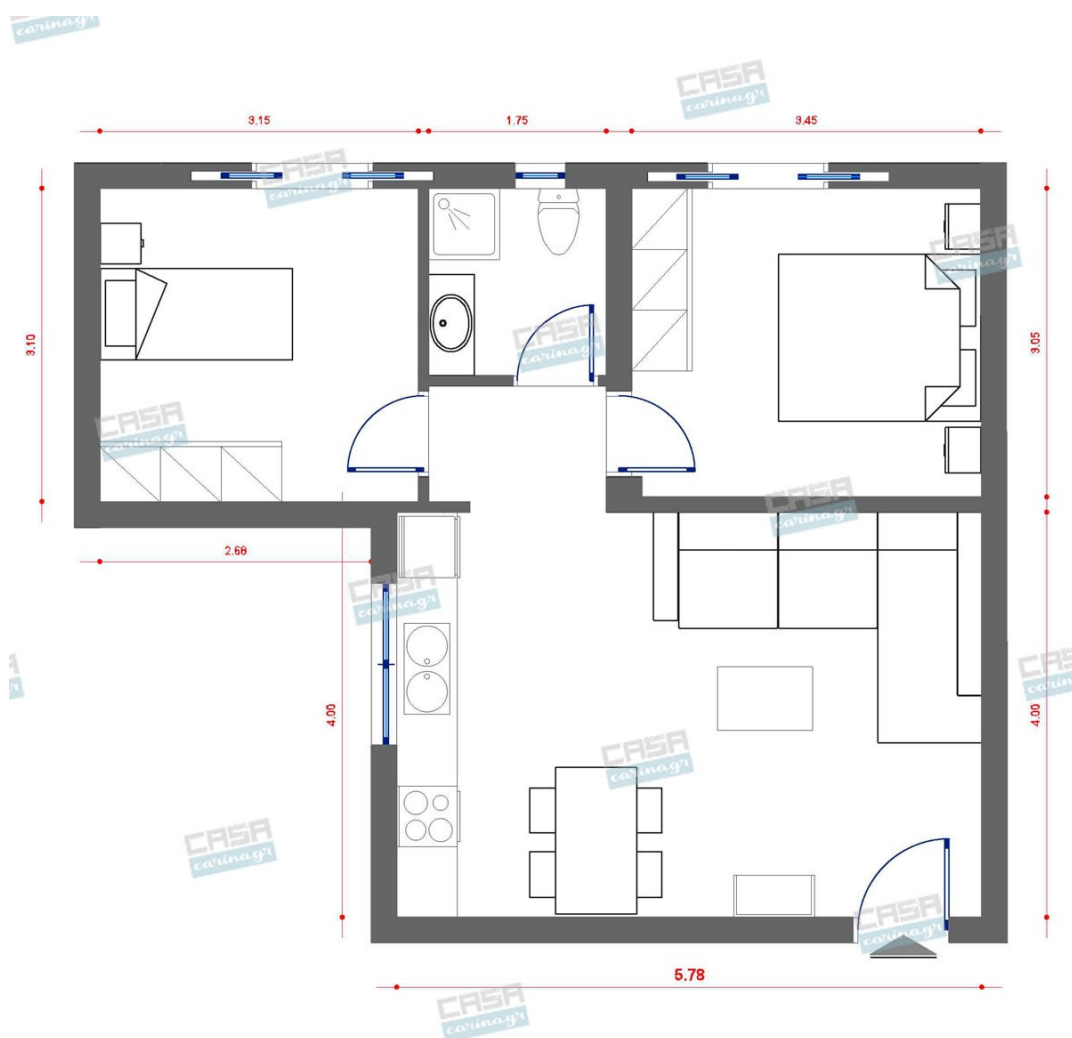

Αισθητική, παντού,
για τον καθένα!

Κυκλαδίτικη Κατοικία Deluxe 50 τμ

Λ. Μεσογείων 354
Αγία Παρασκευή, 15341
Τ. 2130997721

Σύνολο: 13.764,77 €

Κάτοψη: 50 m²

Δωμάτια και είδη διακόσμησης

Κυκλαδίτικο Σαλόνι 18 τμ