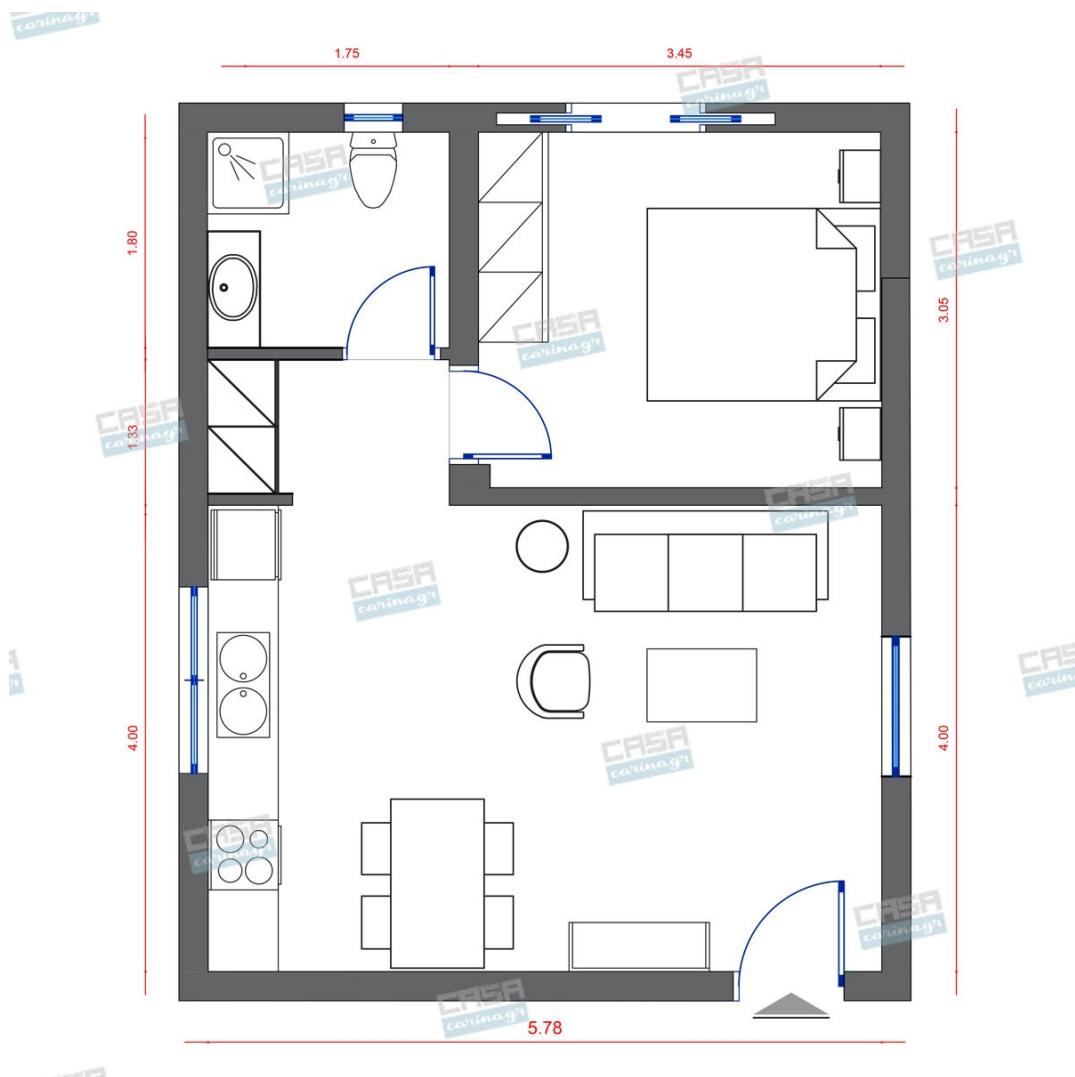

**Κυκλαδίτικη
Κατοικία Deluxe
40 τμ**

Λ. Μεσογείων 354
Αγία Παρασκευή, 15341
Τ. 2130997721

Σύνολο: 11.328,60 €

Κάτοψη: 40 m²

Δωμάτια και είδη διακόσμησης

Κυκλαδίτικο Σαλόνι 18 τμ

Είδη διακόσμησης

Καθρέφτης Στρογγυλός 80cm