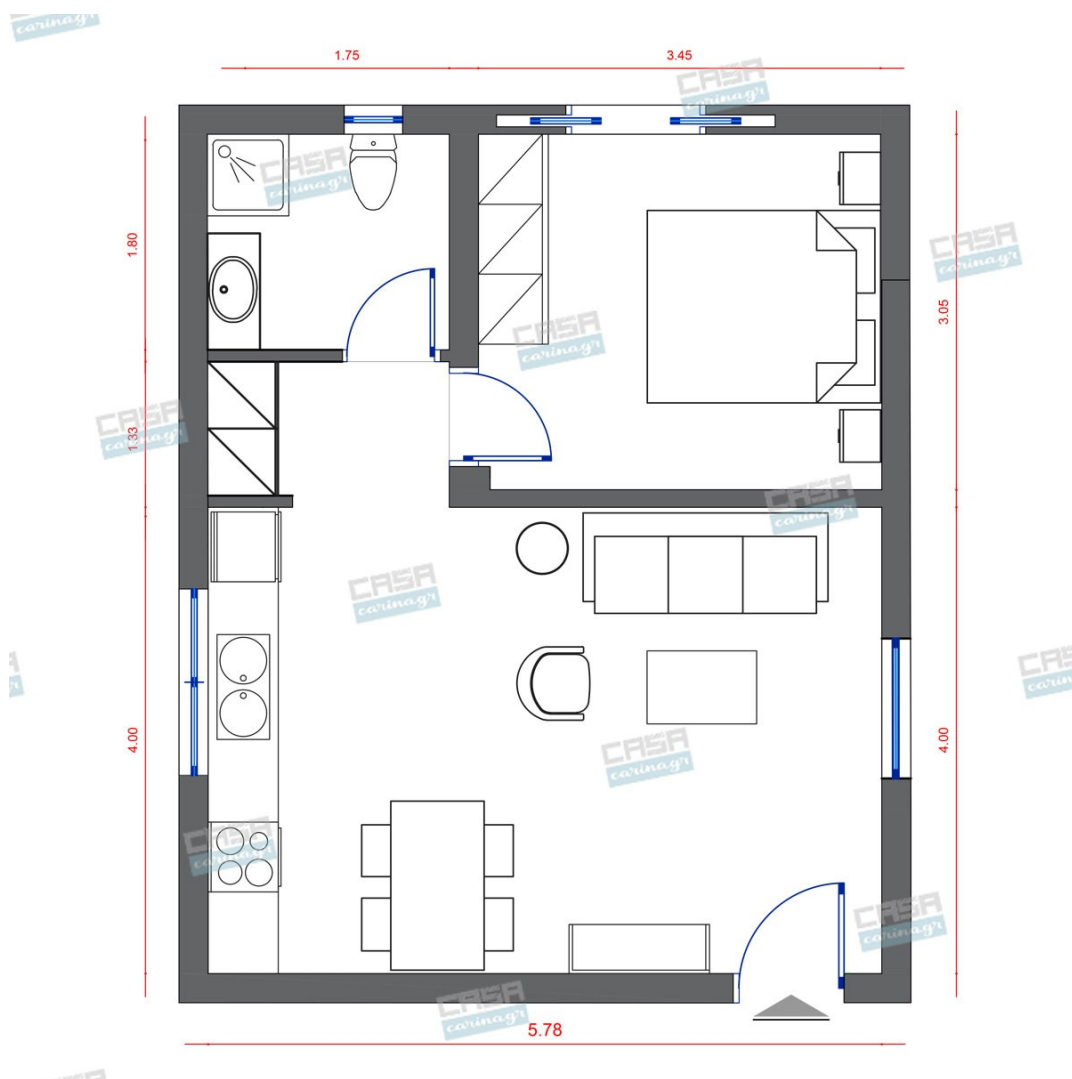

Κυκλαδίτικη Κατοικία Economic 40 τμ

Λ. Μεσογείων 354
Αγία Παρασκευή, 15341
Τ. 2130997721

Σύνολο: 9.723,55 €

Κάτοψη: 40 m²

Δωμάτια και είδη διακόσμησης

Κυκλαδίτικο Σαλόνι-Κουζίνα- Τραπεζαρία 30 τμ

Είδη διακόσμησης