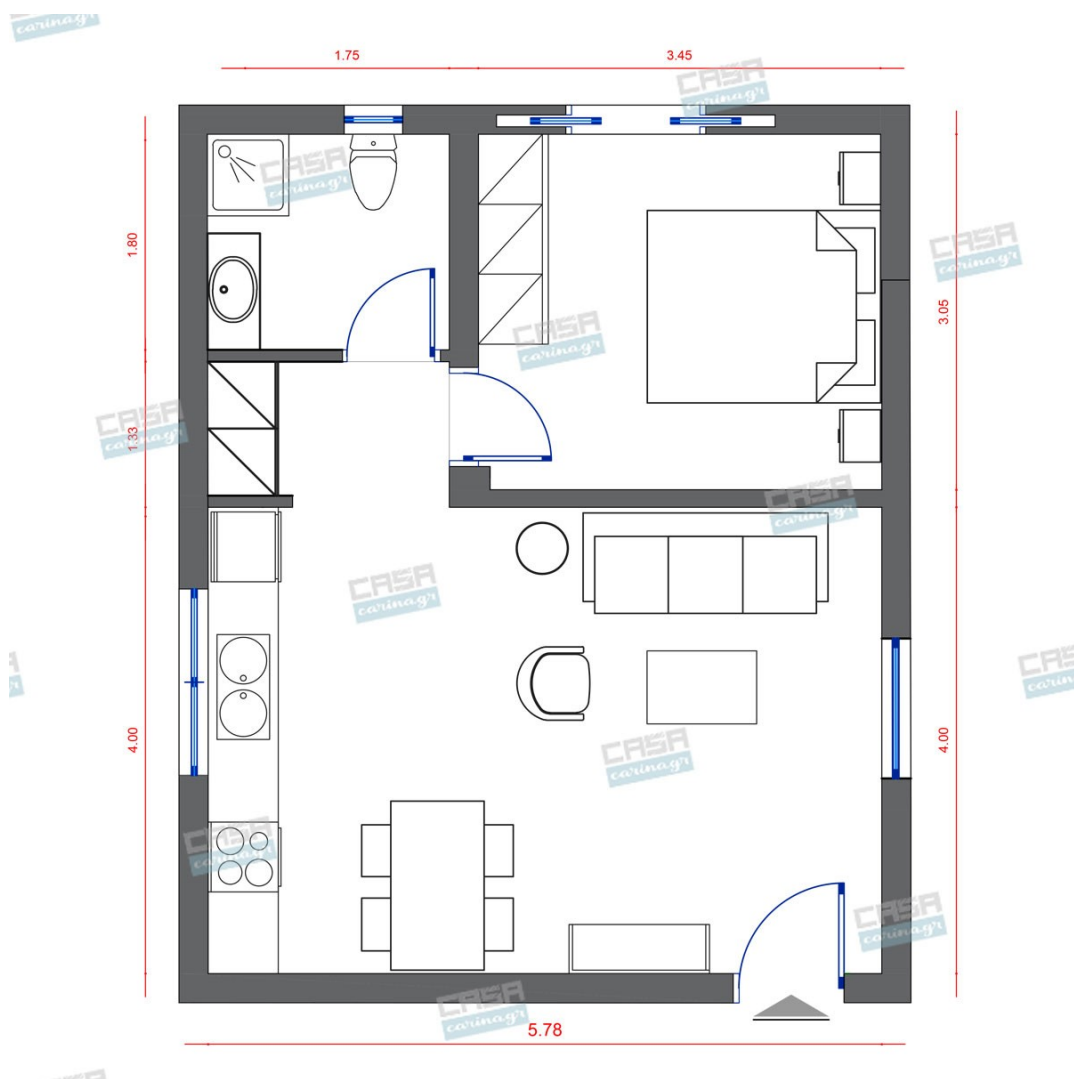

Κυκλαδίτικη Κατοικία Economic 40 τμ

Λ. Μεσογείων 354
Αγία Παρασκευή, 15341
Τ. 2130997721

Σύνολο: 9.723,55 €

Κάτοψη: 40 m²

Δωμάτια και είδη διακόσμησης

Κυκλαδίτικο Σαλόνι-Κουζίνα- Τραπεζαρία 30 τμ

Είδη διακόσμησης