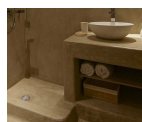

copy of Ξύλινο Έπιπλο Μπάνιου με
Συρτάρια & Ντουλάπια 150cm

-

400,00 €