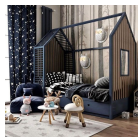

113,00 €

copy of Τραπέζι Ξύλινο Λευκό Aria
Trade

-

89,00 €

copy of Προίκα Μωρού Με Σχέδιο
Αυτοκινητάκι

-

18,00 €

copy of Κρεβάτι Μονό Φυσικό Δρυς -