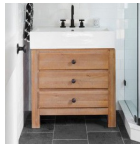

### Είδη διακόσμησης

Σετ Μπάνιου Χρωμέ

-

84,50 €

Καθρέπτης ορθογώνιος με μεταλλικό -  
πλαίσιο 60x120cm

55,00 €

copy of Έπιπλο Νιπτήρα με Γκρι  
Πορτάκια

-