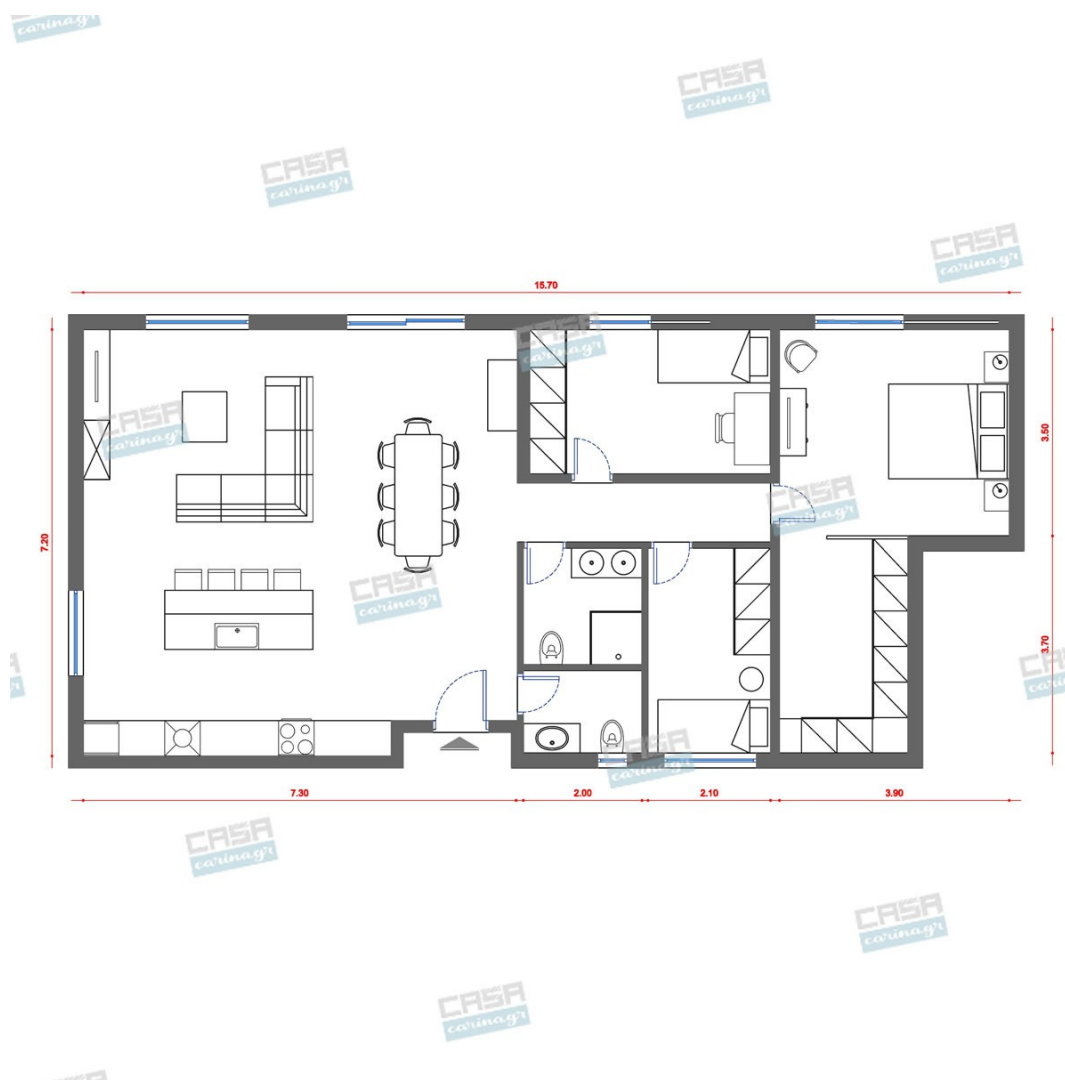

Αισθητική, παντού,
για τον καθένα!

Country Κατοικία Deluxe 100 τμ

Λ. Μεσογείων 354
Αγία Παρασκευή, 15341
Τ. 2130997721

Σύνολο: 33.127,81 €

Κάτοψη: 100 m²

Δωμάτια και είδη διακόσμησης

Country Σαλόνι 23 τμ

Είδη διακόσμησης