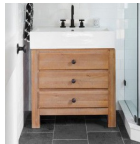

copy of Έπιπλο Νιπτήρα με Γκρι
Πορτάκια

-

650,00 €