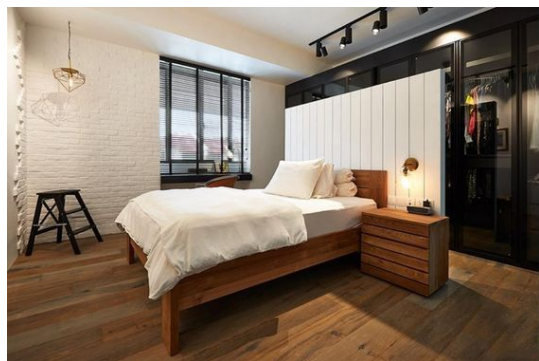

-

147,00 €

Φωτιστικό Οροφής ACA BLACK
MATT

-

100,00 €

Σύνολο Δωματίου:

2.403,00 €

Country Υπνοδωμάτιο 17 τμ