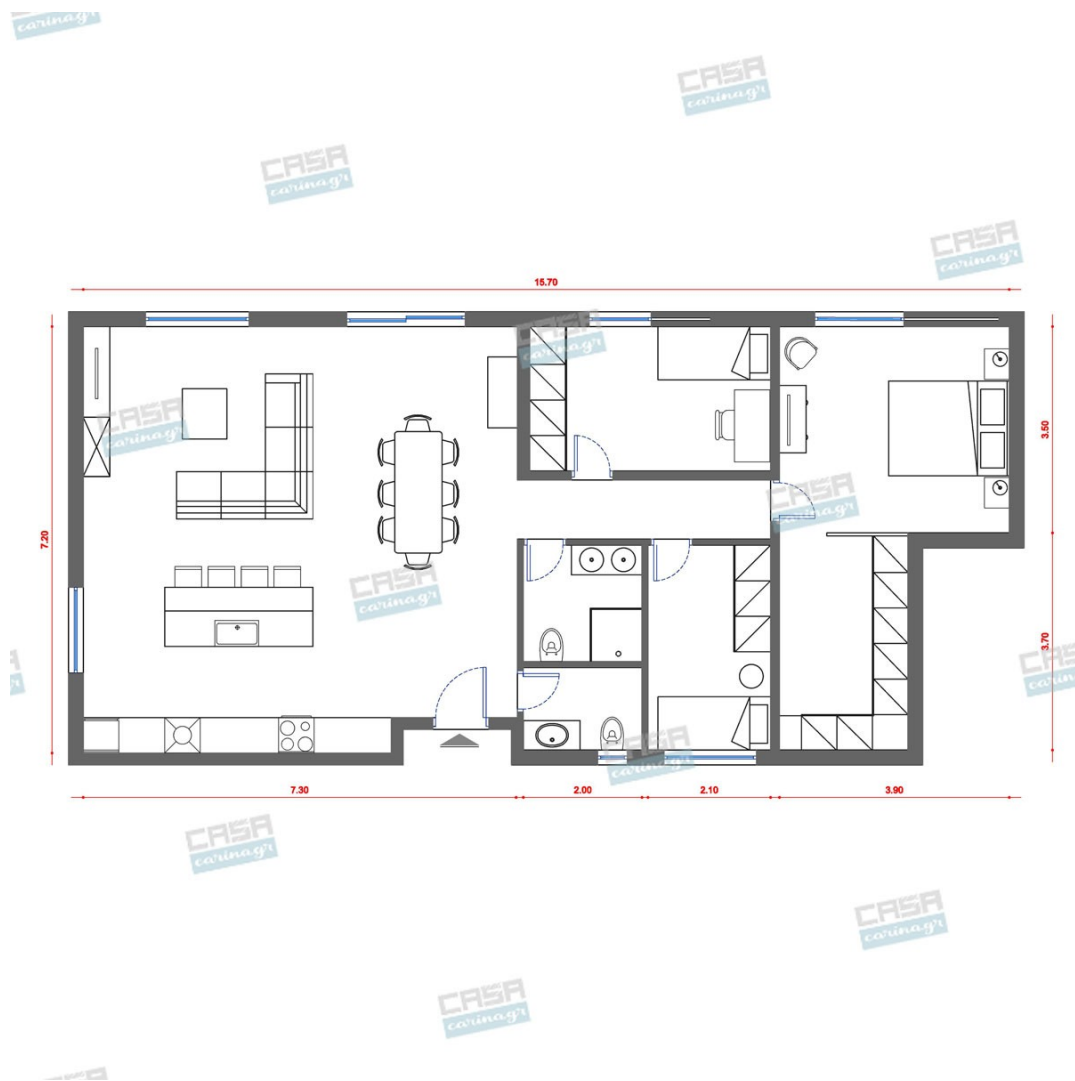

## Country Κατοικία Deluxe 100 τμ

Λ. Μεσογείων 354  
Αγία Παρασκευή, 15341  
Τ. 2130997721

Σύνολο: 33.127,81 €

Κάτοψη: 100 m<sup>2</sup>

Δωμάτια και είδη διακόσμησης

**Country Σαλόνι 23 τμ**

**Είδη διακόσμησης**