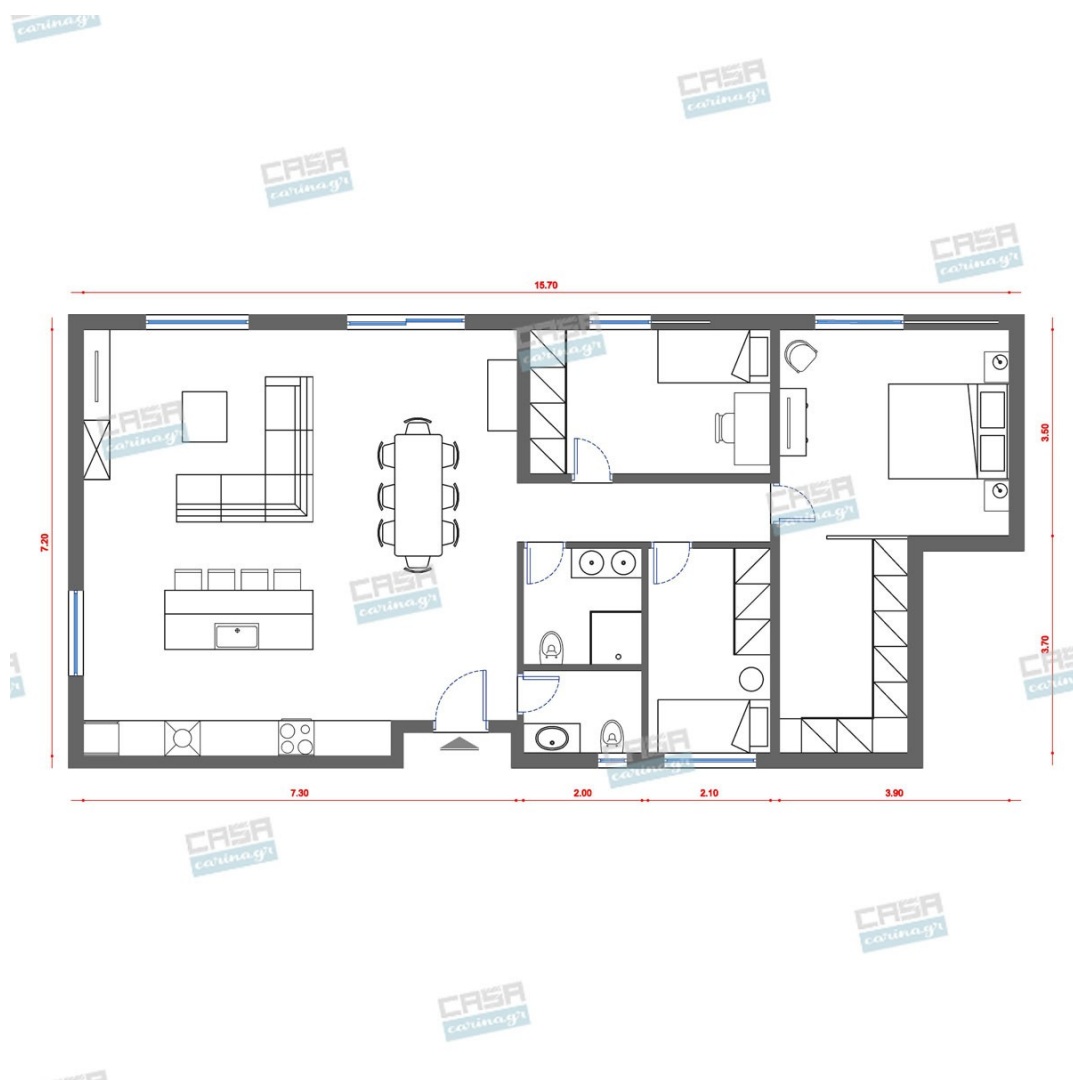

Αισθητική, παντού,
για τον καθένα!

Country Κατοικία Economic 100 τμ

Λ. Μεσογείων 354
Αγία Παρασκευή, 15341
Τ. 2130997721

Σύνολο: 19.452,46 €

Κάτοψη: 100 m²

Δωμάτια και είδη διακόσμησης

Country Σαλόνι-Κουζίνα-Τραπεζαρία 60 τμ