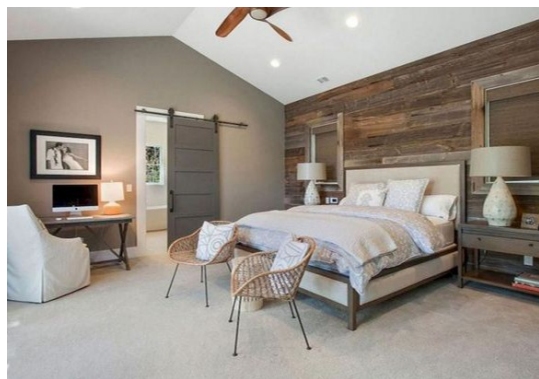

Country Υπνοδωμάτιο 21 τμ

Είδη διακόσμησης

Μονόφωτο Φωτιστικό Οροφής

-

46,42 €

Χωνευτό Σπότη Οροφής, Λευκό

-

5,56 €

Γραφείο Μελαμίνη Με Συρτάρια

-

94,35 €

Στρώμα 160x200

-

937,26 €

copy of Συρταριέρα Λευκή Λάκκα

-

218,00 €

copy of Καθρέπτης Οβάλ με
Ενωματωμένο ράφι

-

175,00 €