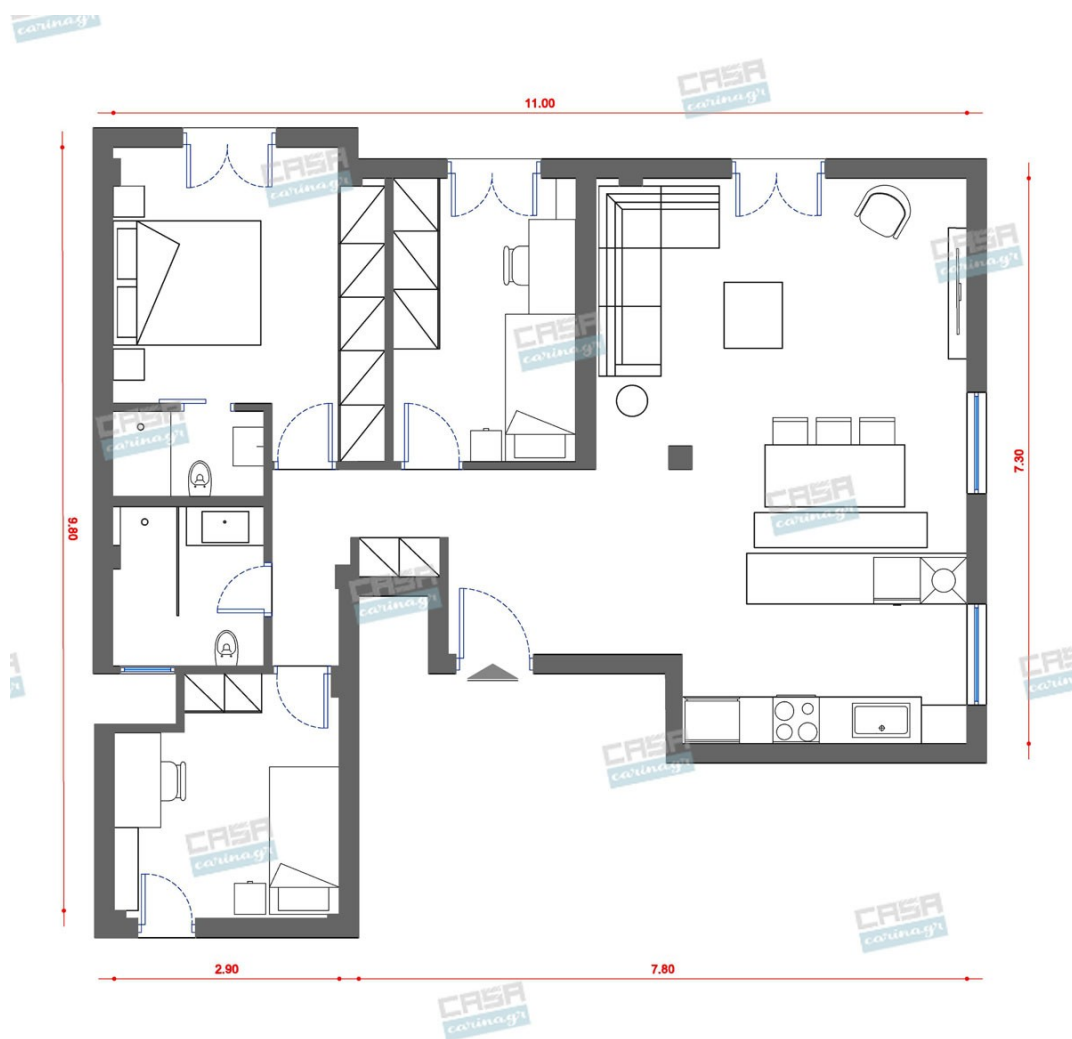

**Country Κατοικία
Economic 90 τμ**

Λ. Μεσογείων 354
Αγία Παρασκευή, 15341
Τ. 2130997721

Σύνολο: 13.771,81 €

Κάτοψη: 90 m²

Δωμάτια και είδη διακόσμησης

Country Σαλόνι-Κουζίνα-Τραπεζαρία 60 τμ

Είδη διακόσμησης