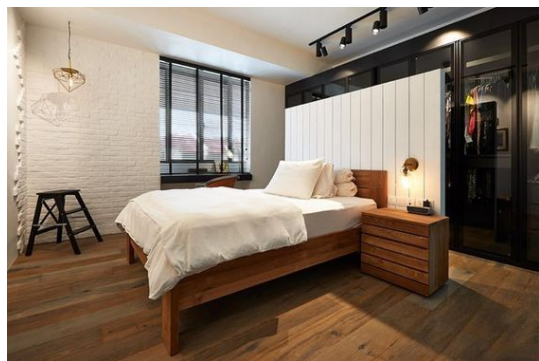

Σύνολο Δωματίου:

2.583,00 €

Country Υπνοδωμάτιο 17 τμ

Είδη διακόσμησης

Σποτ Μονοφασικής Ράγας Led -

20,92 €

Στρώμα 160x200 -

937,26 €