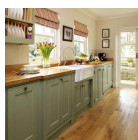

359,00 €

copy of Κρεμαστό Φωτιστικό
Μονόφωτο

-

90,00 €

Τραπέζι ANDROS

-

290,32 €

Έπιπλο Κουζίνας Country 8τμ