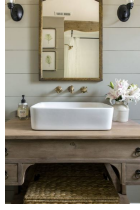

Καθρέπτης ορθογώνιος από πλαίσιο -
καρυδιάς 70x90(Υ)cm

26,21 €

Πλακάκια μπάνιου 31,6x60, Silver
επιφάνεια: Ματ, χρώμα: Γκρι

Πλακάκια μπάνιου 31,6x60, Silver
επιφάνεια: Ματ, χρώμα: Γκρι

18,77 €

Πλακάκια δαπέδου 30x60, στυλ:
πέτρας επιφάνεια: Σαγρέ -
Ανάγλυφη, χρώμα: Γκρι

Πλακάκια δαπέδου 30x60, στυλ: πέτρας
επιφάνεια: Σαγρέ - Ανάγλυφη, χρώμα: Γκρι

22,67 €