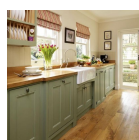

Έπιπλο Κουζίνας Country 8τμ

-

3.300,00 €