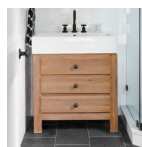

copy of Έπιπλο Νιπτήρα με Γκρι
Πορτάκια

-

650,00 €