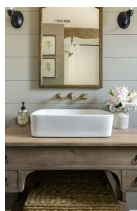

Καθρέπτης ορθογώνιος από πλαίσιο -
καρυδιάς 70x90(Υ)cm

26,21 €

Πλακάκια μπάνιου 31,6x60, Silver
επιφάνεια: Ματ, χρώμα: Γκρι

Πλακάκια μπάνιου 31,6x60, Silver
επιφάνεια: Ματ, χρώμα: Γκρι

18,77 €

Πλακάκια δαπέδου 30x60, στυλ:
πέτρας επιφάνεια: Σαγρέ -
Ανάγλυφη, χρώμα: Γκρι

Πλακάκια δαπέδου 30x60, στυλ: πέτρας
επιφάνεια: Σαγρέ - Ανάγλυφη, χρώμα: Γκρι

22,67 €