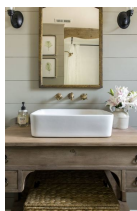

360,00 €

Μπανιέρα Ευθύγραμμη Ακρυλική  
LUNA 170X75cm -

169,35 €

Έπιπλο Μπάνιου Δαπέδου Ξύλινο  
130cm -

600,00 €

Καθρέπτης ορθογώνιος από πλαίσιο -  
καρυδιάς 70x90(Υ)cm

26,21 €

Πλακάκια μπάνιου 31,6x60, Silver  
επιφάνεια: Ματ, χρώμα: Γκρι