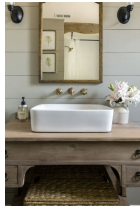

Καθρέπτης ορθογώνιος από πλαίσιο -
καρυδιάς 70x90(Υ)cm

26,21 €

Πλακάκια μπάνιου 31,6x60, Silver
επιφάνεια: Ματ, χρώμα: Γκρι

Πλακάκια μπάνιου 31,6x60, Silver
επιφάνεια: Ματ, χρώμα: Γκρι

18,77 €

Πλακάκια δαπέδου 30x60, στυλ:
πέτρας επιφάνεια: Σαγρέ -
Ανάγλυφη, χρώμα: Γκρι

Πλακάκια δαπέδου 30x60, στυλ: πέτρας
επιφάνεια: Σαγρέ - Ανάγλυφη, χρώμα: Γκρι

22,67 €