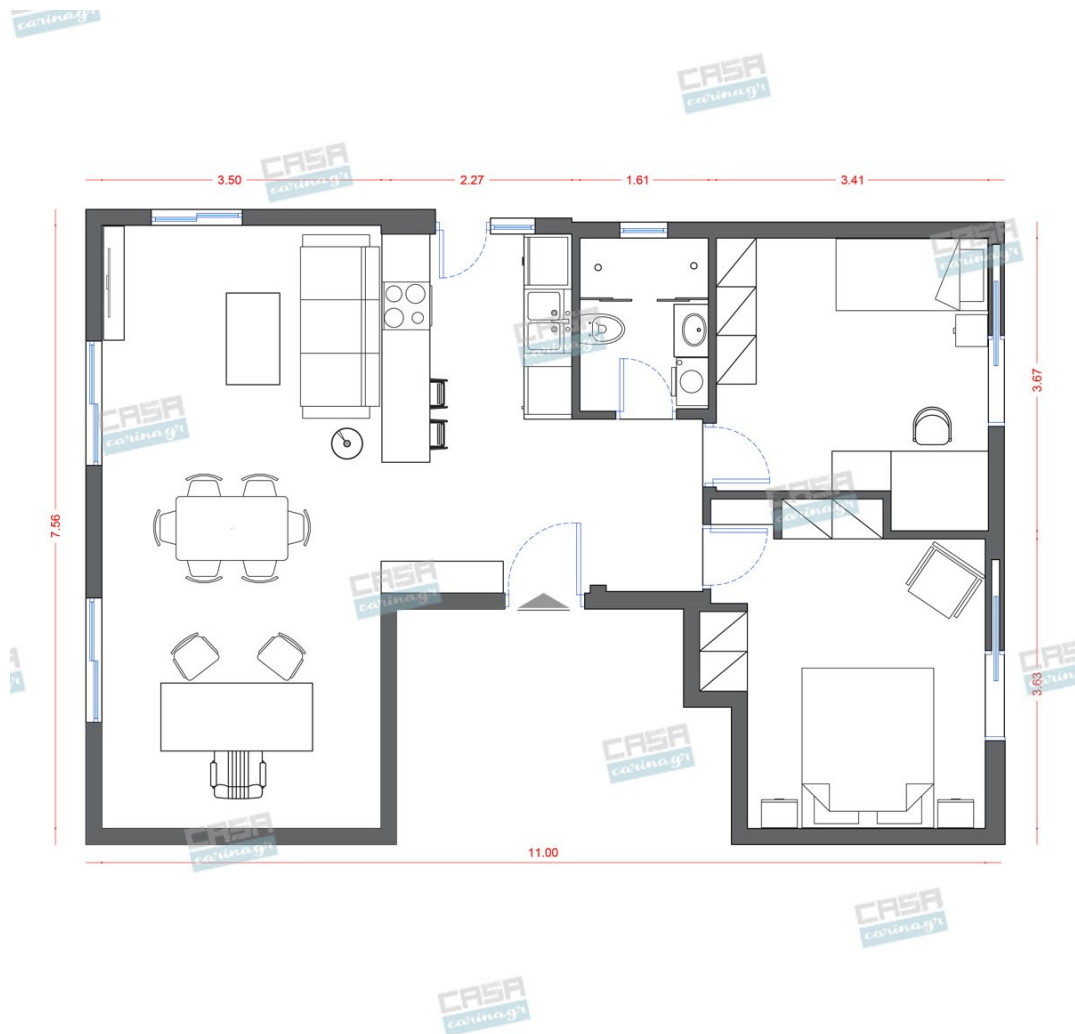

Κάτοψη: 70 m²