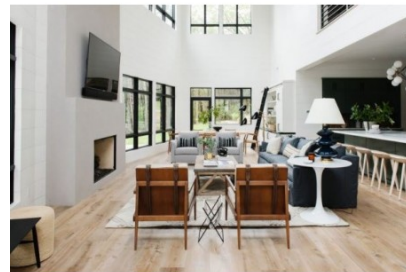

Country Κατοικία Economic 70 τμ

Λ. Μεσογείων 354
Αγία Παρασκευή, 15341
Τ. 2130997721

Σύνολο: 8.971,59 €

Κάτοψη: 70 m²

Δωμάτια και είδη διακόσμησης

**Country Σαλόνι-Κουζίνα-Τραπεζαρία 60
τμ**

Είδη διακόσμησης