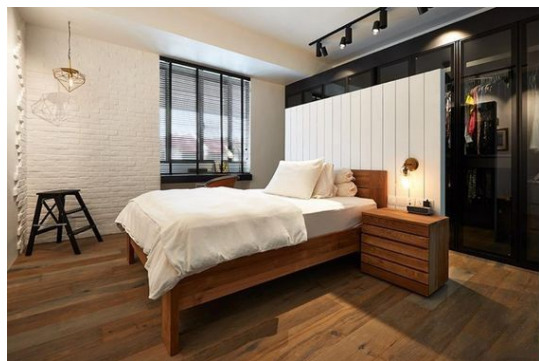

1.121,00 €

copy of Φωτιστικό Οροφής ACA  
VINTAGE

250,00 €

copy of Χαλί COOS BLACK-WHITE -

254,00 €

**Σύνολο Δωματίου:**

**2.583,00 €**