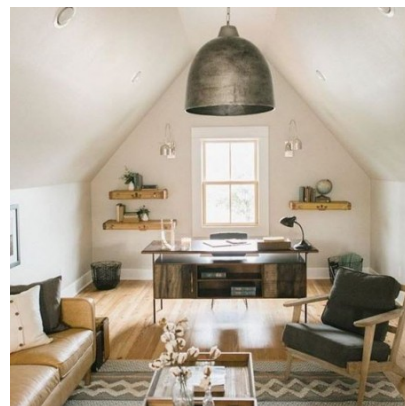

Country Κατοικία Deluxe 60 τμ

Λ. Μεσογείων 354
Αγία Παρασκευή, 15341
Τ. 2130997721

Σύνολο: 20.311,79 €

Κάτοψη: 60 m²

Δωμάτια και είδη διακόσμησης

Country Attic

Είδη διακόσμησης

Επιτοίχιο Φωτιστικό Μονόφωτο
Απλικά Ξύλο-Λευκό