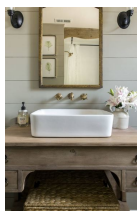

-

29,00 €

Σύνολο Δωματίου:

417,62 €

Country Μπάνιο 4.30 τμ

Είδη διακόσμησης

Πετσετοκρεμάστρα Σκάλα -

266,50 €

169,35 €

Έπιπλο Μπάνιου Δαπέδου Ξύλινο
130cm -

600,00 €

Καθρέπτης ορθογώνιος από πλαίσιο -
καρυδιάς 70x90(Υ)cm

26,21 €

Πλακάκια μπάνιου 31,6x60, Silver
επιφάνεια: Ματ, χρώμα: Γκρι

Πλακάκια μπάνιου 31,6x60, Silver
επιφάνεια: Ματ, χρώμα: Γκρι