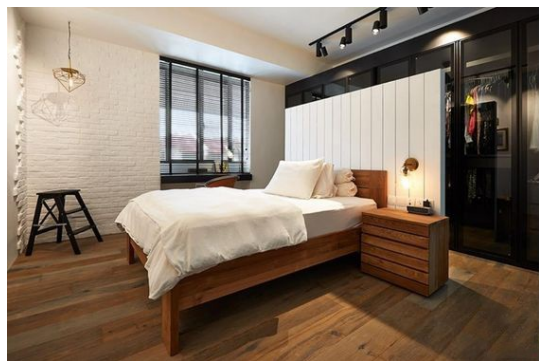

467,00 €

Σύνολο Δωματίου:**2.527,03 €**

Country Υπνοδωμάτιο 17 τμ

Είδη διακόσμησης

Σποτ Μονοφασικής Ράγας Led -

20,92 €

Στρώμα 160x200 -

937,26 €