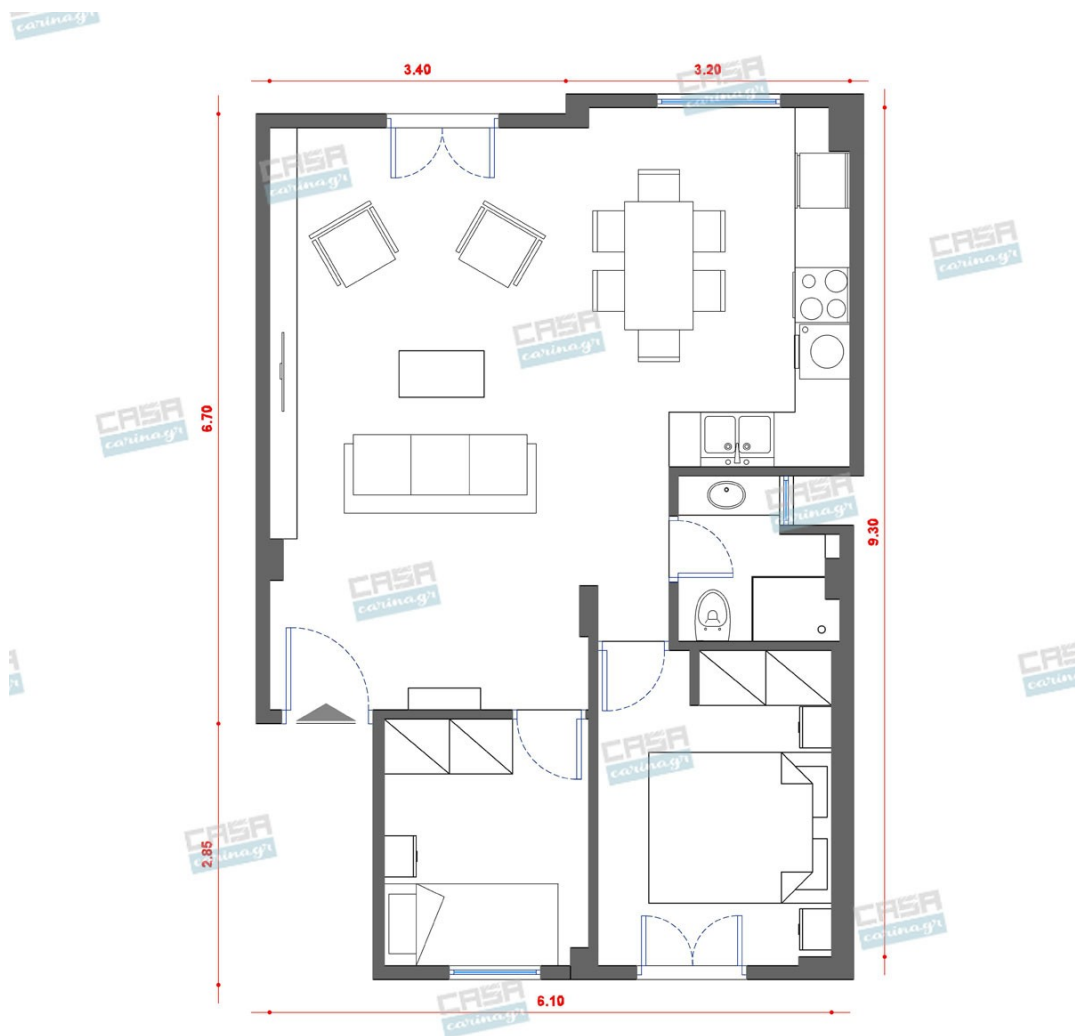

Country Κατοικία 60 τμ

Λ. Μεσογείων 354
Αγία Παρασκευή, 15341
Τ. 2130997721

Σύνολο: 7.411,11 €

Κάτοψη: 60 m²

Δωμάτια και είδη διακόσμησης

**Country Σαλόνι-Κουζίνα-Τραπεζαρία 45
τμ**

Είδη διακόσμησης

Νεροχύτης Κουζίνας από Γρανίτη
Λευκό -