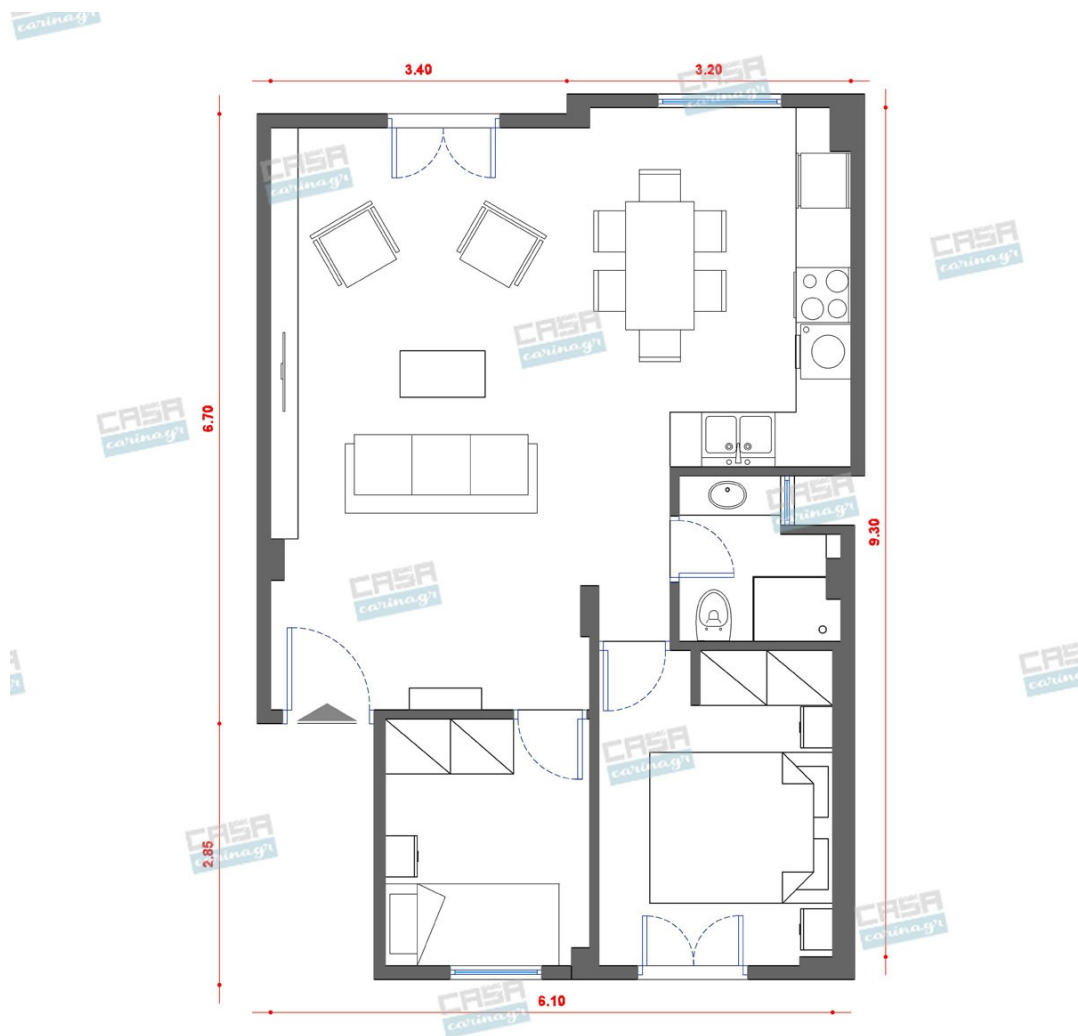

Country Κατοικία 60 τμ

Λ. Μεσογείων 354
Αγία Παρασκευή, 15341
Τ. 2130997721

Σύνολο: 7.411,11 €

Κάτοψη: 60 m²

Δωμάτια και είδη διακόσμησης

Country Σαλόνι-Κουζίνα-Τραπεζαρία 45 τμ

Είδη διακόσμησης

Νεροχύτης Κουζίνας από Γρανίτη
Λευκό -