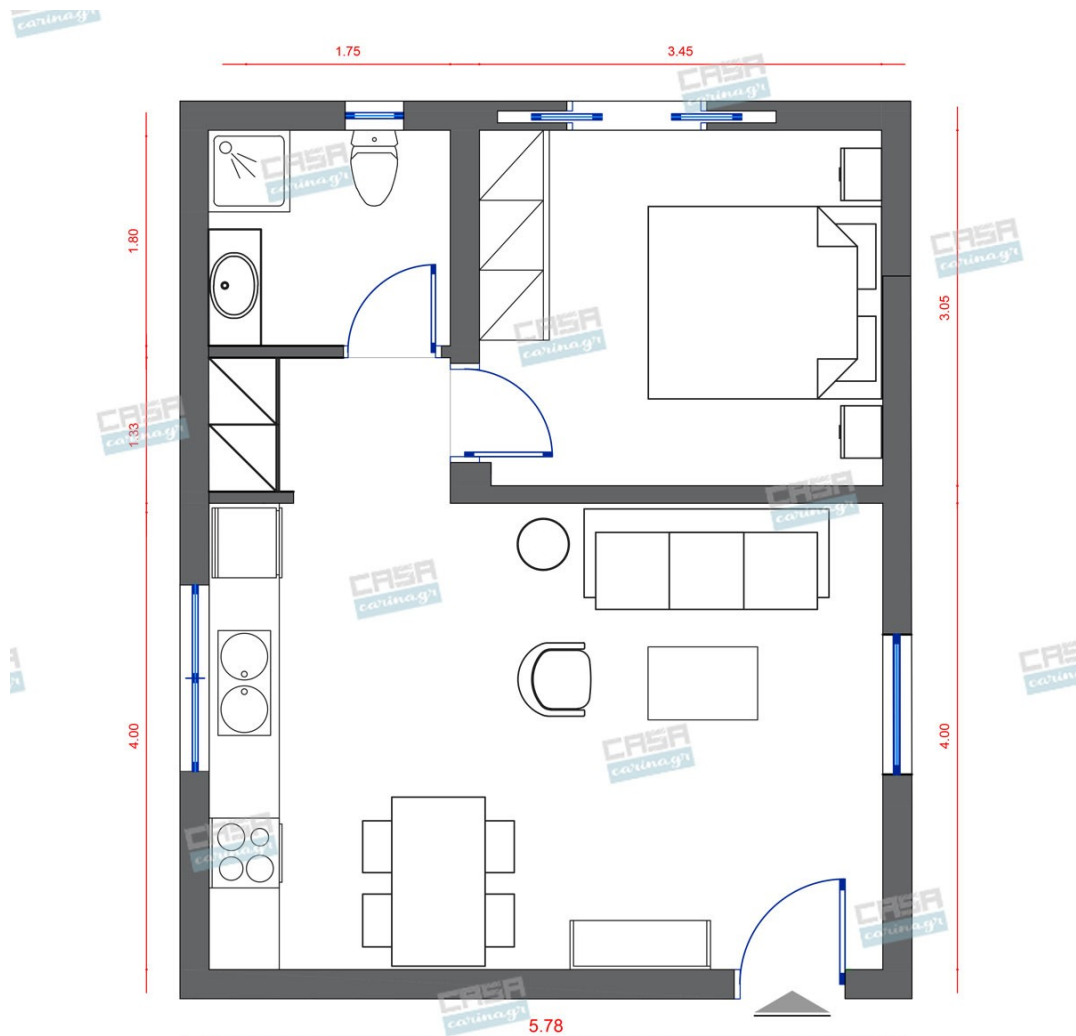

Country Κατοικία 40 τμ

Λ. Μεσογείων 354
Αγία Παρασκευή, 15341
Τ. 2130997721

Σύνολο: 8.116,93 €

Κάτοψη: 40 m²

Δωμάτια και είδη διακόσμησης

**Country Σαλόνι-Κουζίνα-Τραπεζαρία 30
τμ**

Είδη διακόσμησης

Μπαταρία Κουζίνας Χρωμέ με
Καμπύλη -