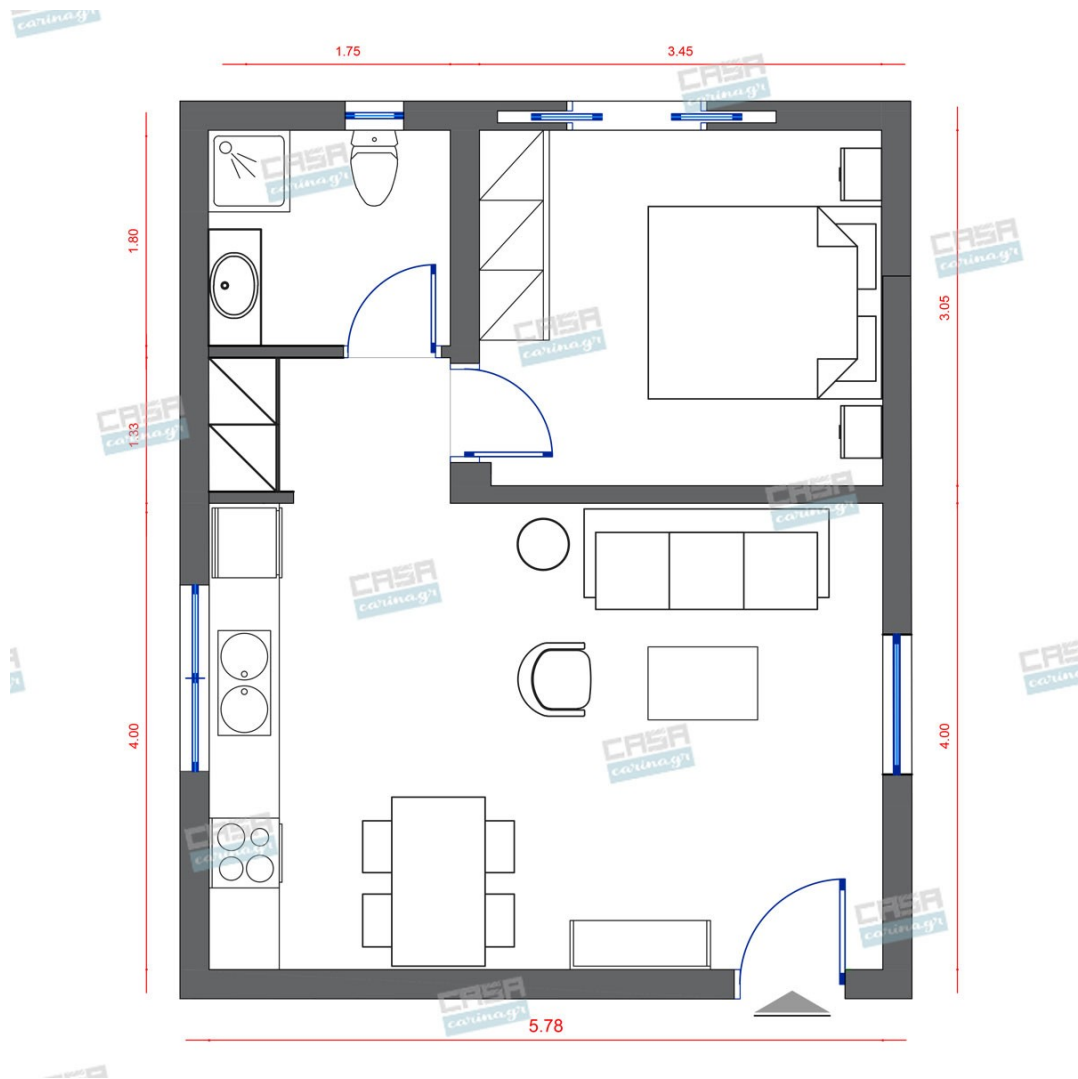

Κάτοψη: 40 m²

Δωμάτια και είδη διακόσμησης

Country Σαλόني 18 τμ

Είδη διακόσμησης

Τραπεζάκι Σαλονιού Καρυδί - Δρυς -

110,13 €

Γωνιακό Σαλόني Λευκό -

701,37 €