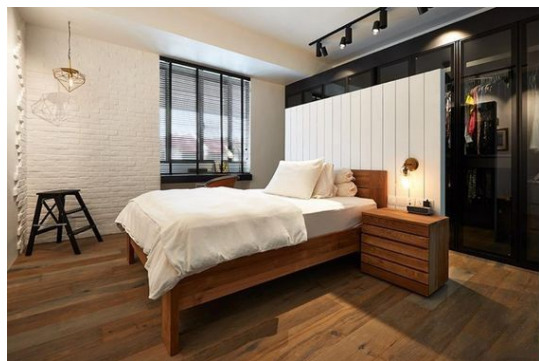

Country Υπνοδωμάτιο 17 τμ

Είδη διακόσμησης

Σποτ Μονοφασικής Ράγας Led -

20,92 €

Στρώμα 160x200 -

937,26 €

copy of Φωτιστικό Τοίχου Μονόφωτο -
- Μεταλλική Καμπάνα

25,00 €

copy of Συρταριέρα Λευκή Λάκκα -

145,00 €

copy of Κρεβάτι Λευκό Ειδική
Κατασκευή -

444,00 €

copy of Μονόφωτο Μεταλλικό
Φωτιστικό Οροφής -

136,00 €

copy of Τραπεζάκι Ξύλινο Λευκό -

80,00 €