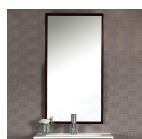

Είδη διακόσμησης

	Κεφαλή μαύρη	-	113,10 €
	Σπιράλ μαύρο	-	31,20 €
	Τηλέφωνο μαύρο	-	31,20 €
	Σιφώνι νιπτήρα	-	100,10 €
	Επίτοιχη Παροχή Νερού 1/2" Με Στήριγμα Τηλεφώνου	-	59,80 €
	Επιτοίχιο Μπράτσο Για Κεφαλή Ντουζ	-	83,20 €

Σετ Μπάνιου Μαύρο

-

119,60 €

Καθρέφτης Τοίχου Με Μαύρο
Περίγραμμα

-

136,50 €

Καμπίνα Γωνιακής Εισόδου

-