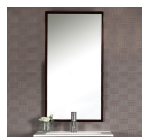

Είδη διακόσμησης

	Κεφαλή μαύρη	-	113,10 €
	Σπιράλ μαύρο	-	31,20 €
	Τηλέφωνο μαύρο	-	31,20 €
	Σιφώνι νιπτήρα	-	100,10 €
	Επίτοιχη Παροχή Νερού 1/2" Με Στήριγμα Τηλεφώνου	-	59,80 €
	Επιτοίχιο Μπράτσο Για Κεφαλή Ντουζ	-	83,20 €

Σετ Μπάνιου Μαύρο

-

119,60 €

Καθρέφτης Τοίχου Με Μαύρο
Περίγραμμα

-

136,50 €

Καμπίνα Γωνιακής Εισόδου

-