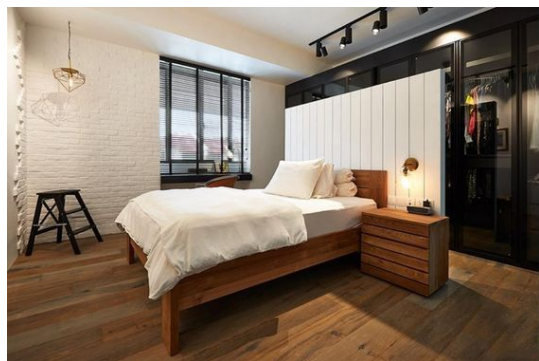

69,17 €

Σύνολο Δωματίου:

2.371,42 €

Country Υπνοδωμάτιο 17 τμ

Είδη διακόσμησης

Σποτ Μονοφασικής Ράγας Led -

20,92 €

Στρώμα 160x200 -