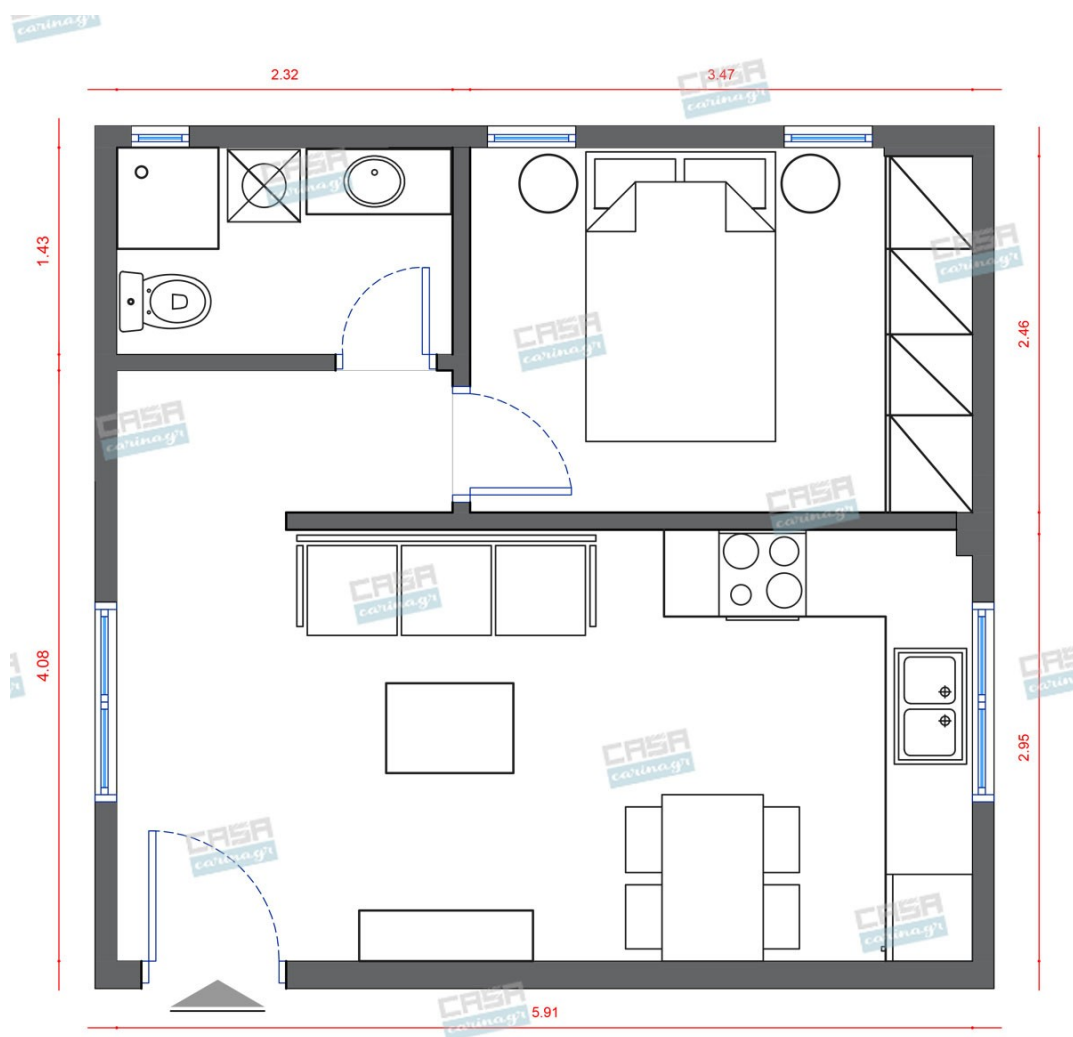

Country Κατοικία 30 τμ

Λ. Μεσογείων 354
Αγία Παρασκευή, 15341
Τ. 2130997721

Σύνολο: 7.063,35 €

Κάτοψη: 30 m²

Δωμάτια και είδη διακόσμησης

**Country Σαλόνι-Κουζίνα-Τραπεζαρία 30
τμ**

Είδη διακόσμησης

Μπαταρία Κουζίνας Χρωμέ με
Καμπύλη -