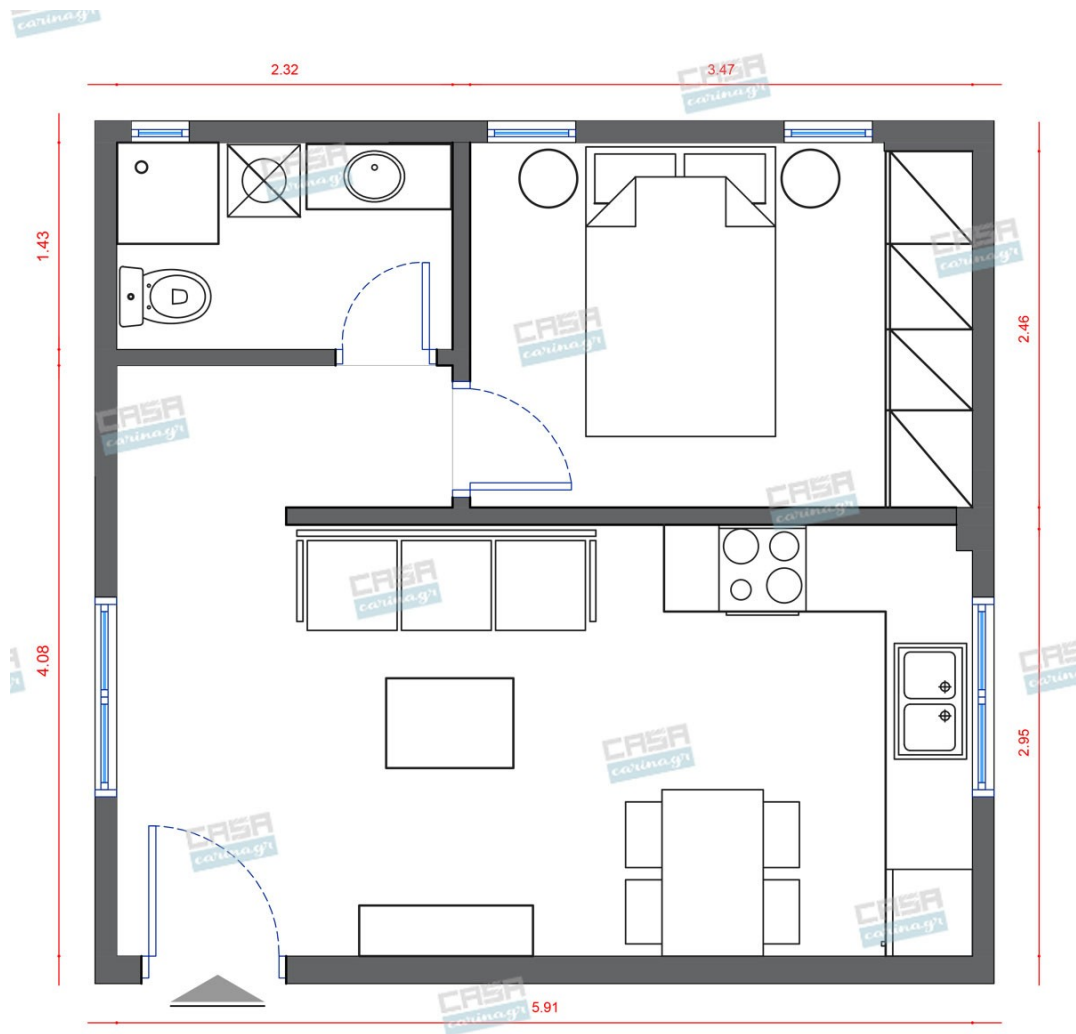

Country Κατοικία 30 τμ

Λ. Μεσογείων 354
Αγία Παρασκευή, 15341
Τ. 2130997721

Σύνολο: 10.000,90 €

Κάτοψη: 30 m2

Δωμάτια και είδη διακόσμησης

Country Σαλόνι 12 τμ

Είδη διακόσμησης

Καναπές Γωνιακός Γκρι