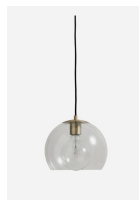

520,00 €

Μπαταρία Νεροχύτη BUGNATESE -
Χρωμέ

170,00 €

Φωτιστικό Οροφής BALL -

314,00 €

copy of Πουφ BOOST GREY -

558,00 €

copy of Έπιπλο Κουζίνας Art Deco -
12τμ