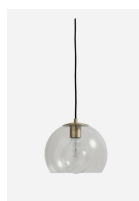

5.022,00 €

Classic Κουζίνα 12 τμ

Είδη διακόσμησης

Νεροχύτης Υποκαθήμενος INOX MAT-
BLANCO ANDANO

520,00 €

Μπαταρία Νεροχύτη BUGNATESE -
Χρωμέ

170,00 €

Φωτιστικό Οροφής BALL -