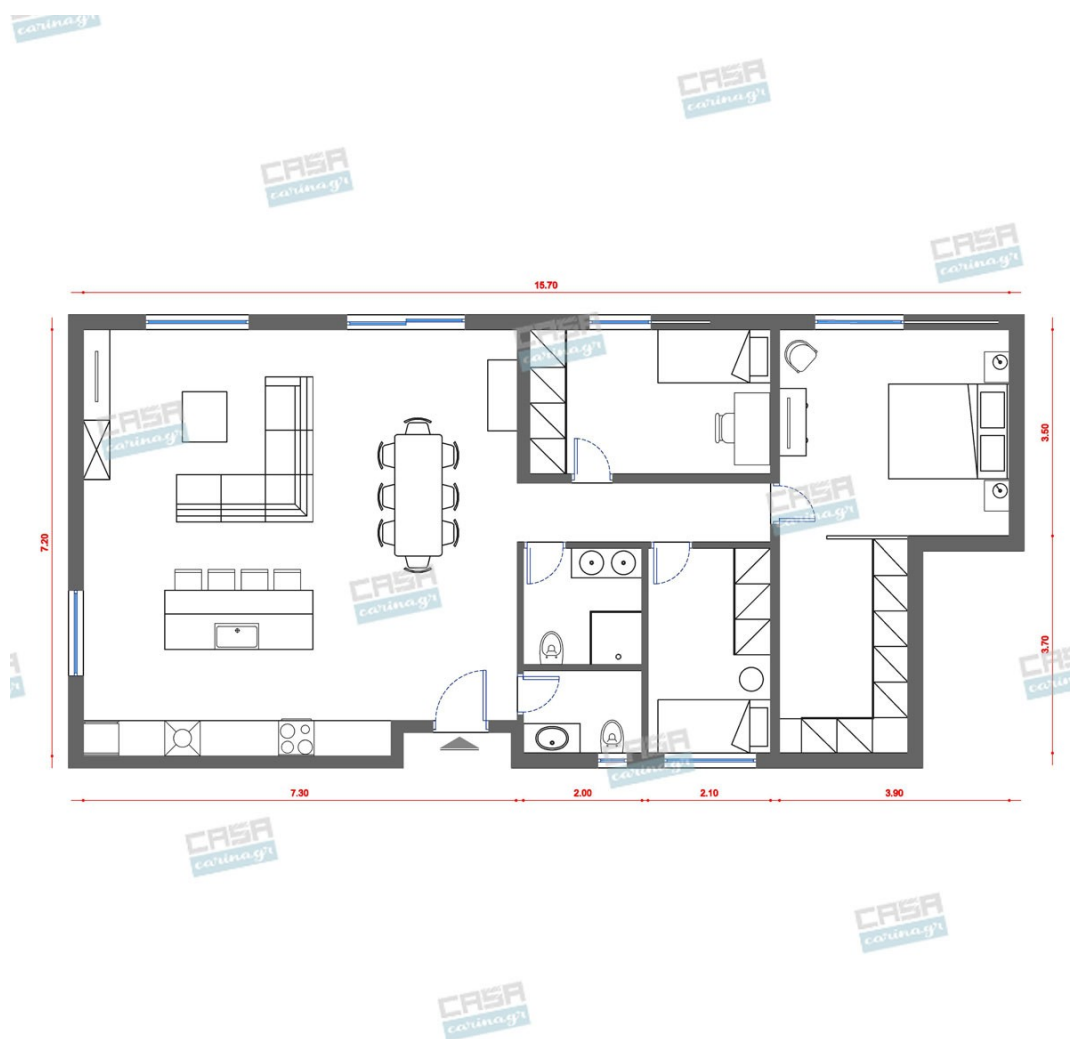

Κάτοψη: 100 m²

Δωμάτια και είδη διακόσμησης

Classic Σαλόνι 23 τμ

Είδη διακόσμησης

copy of Χαλί TOTOKI

-

1.854,00 €

copy of Φωτιστικό Οροφής LUMA
GOLD