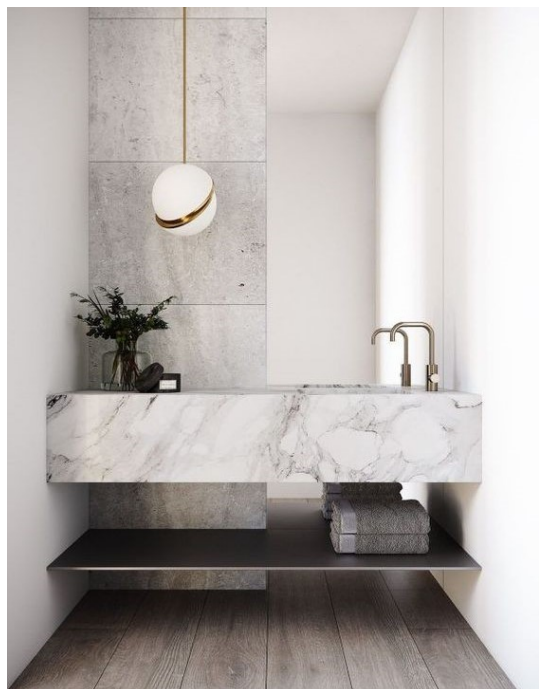

100,00 €

Έπιπλο μπάνιου κομπλέ 60cm από
ξύλο συνθετικό επίτοιχου τύπου,
χρώμα: Γκρι

Συμπεριλαμβάνεται καθρέπτης, νιπτήρας
και βάση επίπλου.

380,65 €

Σύνολο Δωματίου:

1.953,96 €

Classic WC

Είδη διακόσμησης

200,00 €

Φωτιστικό Οροφής Λευκό

-

36,00 €

copy of Καθρέπτης Τοίχου JETSET
GOLD

-

331,00 €

Πλακάκια δαπέδου 60x120, στυλ:
μαρμάρου επιφάνεια: Γυαλιστερή,
χρώμα: Λευκό/Γκρι