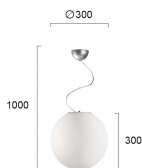

Σύνολο Δωματίου:

2.732,12 €

Classic Μπάνιο 4.30 τμ

Είδη διακόσμησης

Σταθερό Πάνελ Ντουζιέρας

-

104,00 €

Φωτιστικό Οροφής Κρεμαστό Λευκό