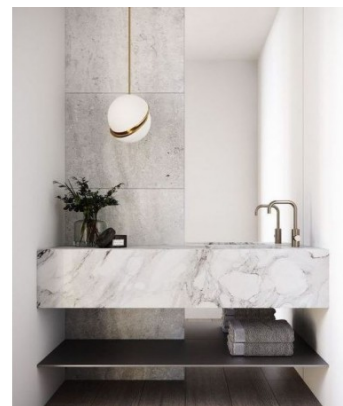

Αισθητική, παντού,
για τον καθένα!

Classic Κατοικία 100 τμ

Λ. Μεσογείων 354
Αγία Παρασκευή, 15341
Τ. 2130997721

Σύνολο: 42.062,61 €

Κάτοψη: 100 m²

Δωμάτια και είδη διακόσμησης

Classic Σαλόνι 23 τμ

Είδη διακόσμησης