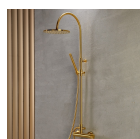

### Είδη διακόσμησης

Καμπίνα Γωνιακής Εισόδου

-

148,87 €

copy of Καθρέπτης Τοίχου JETSET  
GOLD

-

331,00 €

Φωτιστικό Τοίχου VIOKEF GOLD

-

53,00 €

copy of Στήλη Ντουζ Inox

-

970,00 €

Πλακάκια μπάνιου 20x20 επιφάνεια: Πλακάκια μπάνιου 20x20 επιφάνεια:

10,53 €

Γυαλιστερή, χρώμα: Λευκό