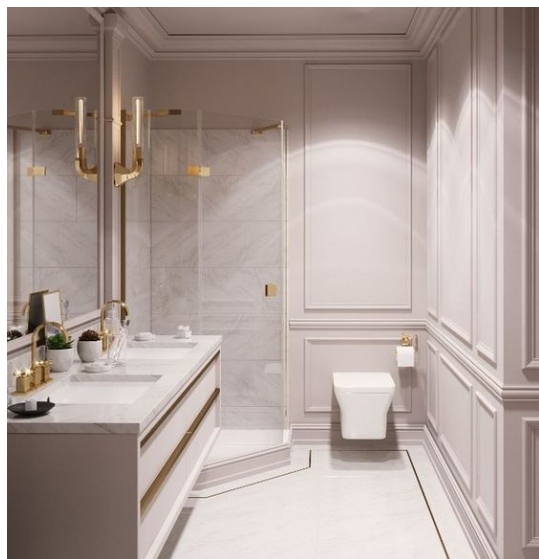

## Classic Μπάνιο 3.30 τμ