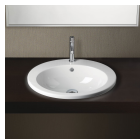

Νιπτήρας επικαθήμενος 61x52 από πορσελάνη, χρώμα: Λευκό επιφάνεια: Γυαλιστερή

Νιπτήρας επικαθήμενος 61x52 από πορσελάνη, χρώμα: Λευκό επιφάνεια: Γυαλιστερή

140,51 €