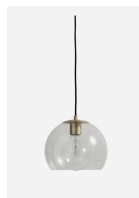

5.022,00 €

Classic Κουζίνα 12 τμ

Είδη διακόσμησης

Νεροχύτης Υποκαθήμενος INOX MAT-
BLANCO ANDANO

520,00 €

Μπαταρία Νεροχύτη BUGNATESE -
Χρωμέ

170,00 €

Φωτιστικό Οροφής BALL -