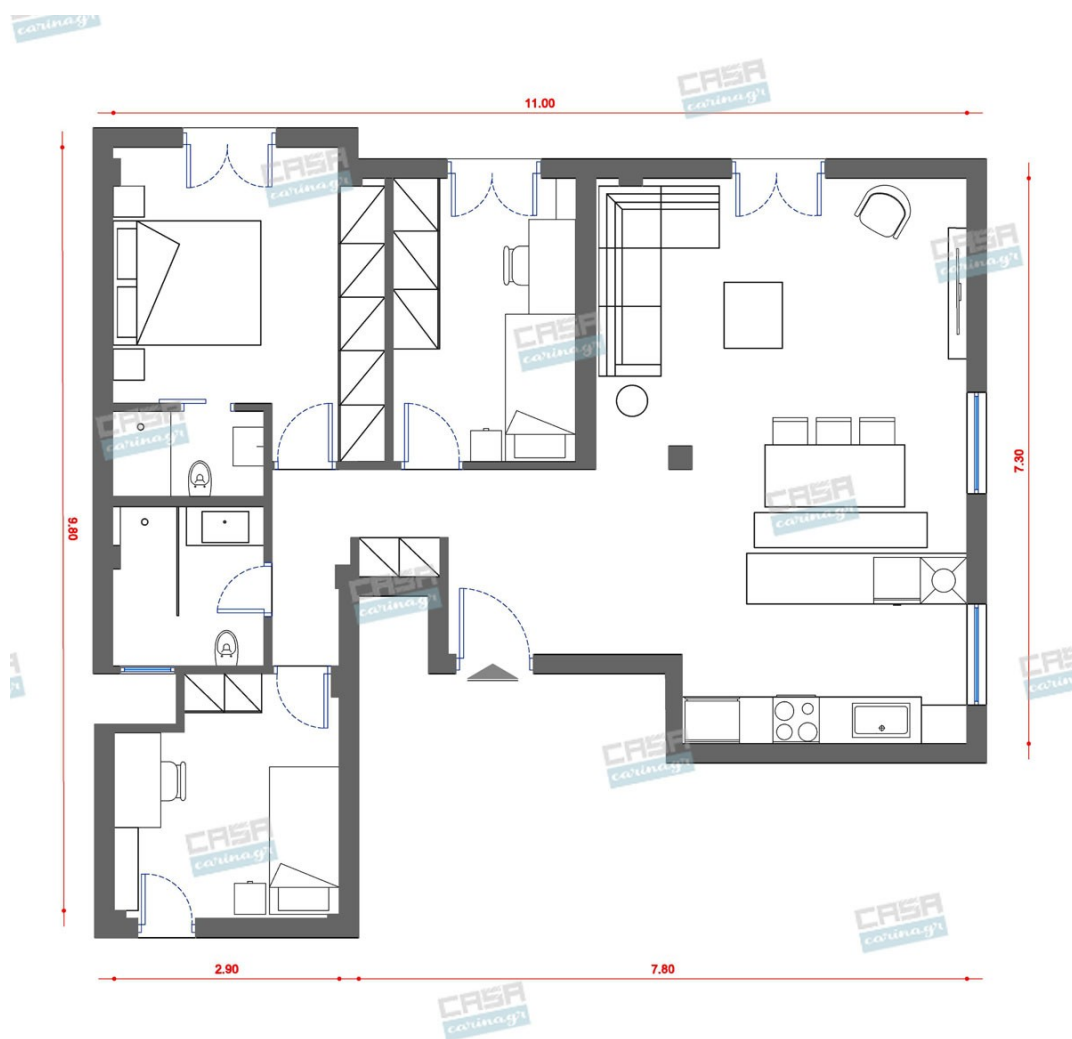

Αισθητική, παντού,
για τον καθένα!

Classic Κατοικία 90 τμ

Λ. Μεσογείων 354
Αγία Παρασκευή, 15341
Τ. 2130997721

Σύνολο: 40.447,44 €

Κάτοψη: 90 m²

Δωμάτια και είδη διακόσμησης

Classic Σαλόνι 23 τμ

Είδη διακόσμησης