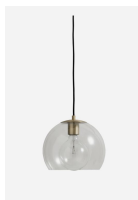

### Είδη διακόσμησης

Νεροχύτης Υποκαθήμενος INOX MAT-  
BLANCO ANDANO

520,00 €

Μπαταρία Νεροχύτη BUGNATESE -  
Χρωμέ

170,00 €

Φωτιστικό Οροφής BALL -

314,00 €

copy of Πουφ BOOST GREY -