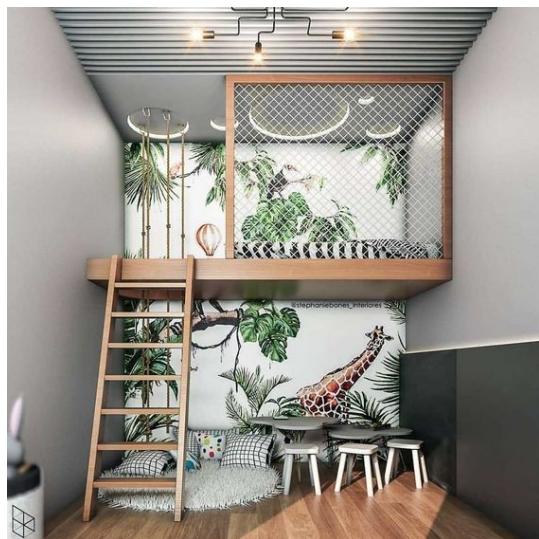

Σύνολο Δωματίου:

2.732,12 €

Tropical Δωμάτιο Παιδικό 12 τμ

Είδη διακόσμησης

copy of Χαλί Μπλε/Πειρατικό -

33,00 €

Φωτιστικό Οροφής ACA VINTAGE -

99,00 €