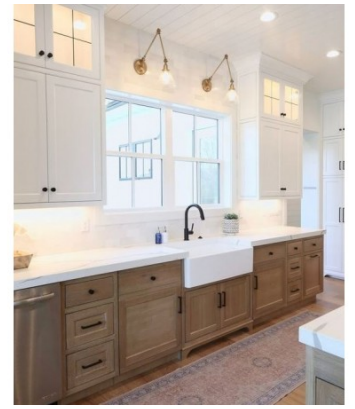

Classic Κατοικία Deluxe 80 τμ

Λ. Μεσογείων 354
Αγία Παρασκευή, 15341
Τ. 2130997721

Σύνολο: 32.672,73 €