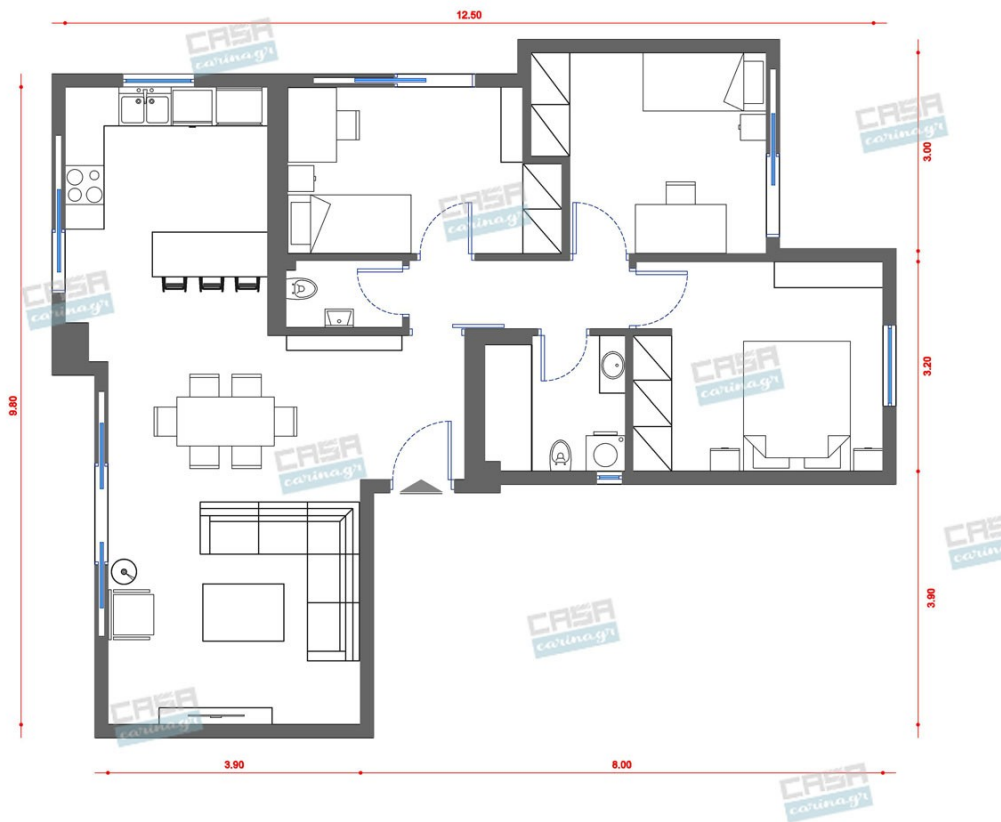

Classic Κατοικία Deluxe 80 τμ

Λ. Μεσογείων 354
Αγία Παρασκευή, 15341
Τ. 2130997721

Σύνολο: 32.672,73 €

Κάτοψη: 80 m²

Δωμάτια και είδη διακόσμησης

Classic Σαλόνι 23 τμ

Είδη διακόσμησης

copy of Χαλί TOTOKI