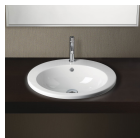

Νιπτήρας επικαθήμενος 61x52 από πορσελάνη, χρώμα: Λευκό επιφάνεια: Γυαλιστερή

Νιπτήρας επικαθήμενος 61x52 από πορσελάνη, χρώμα: Λευκό επιφάνεια: Γυαλιστερή

140,51 €