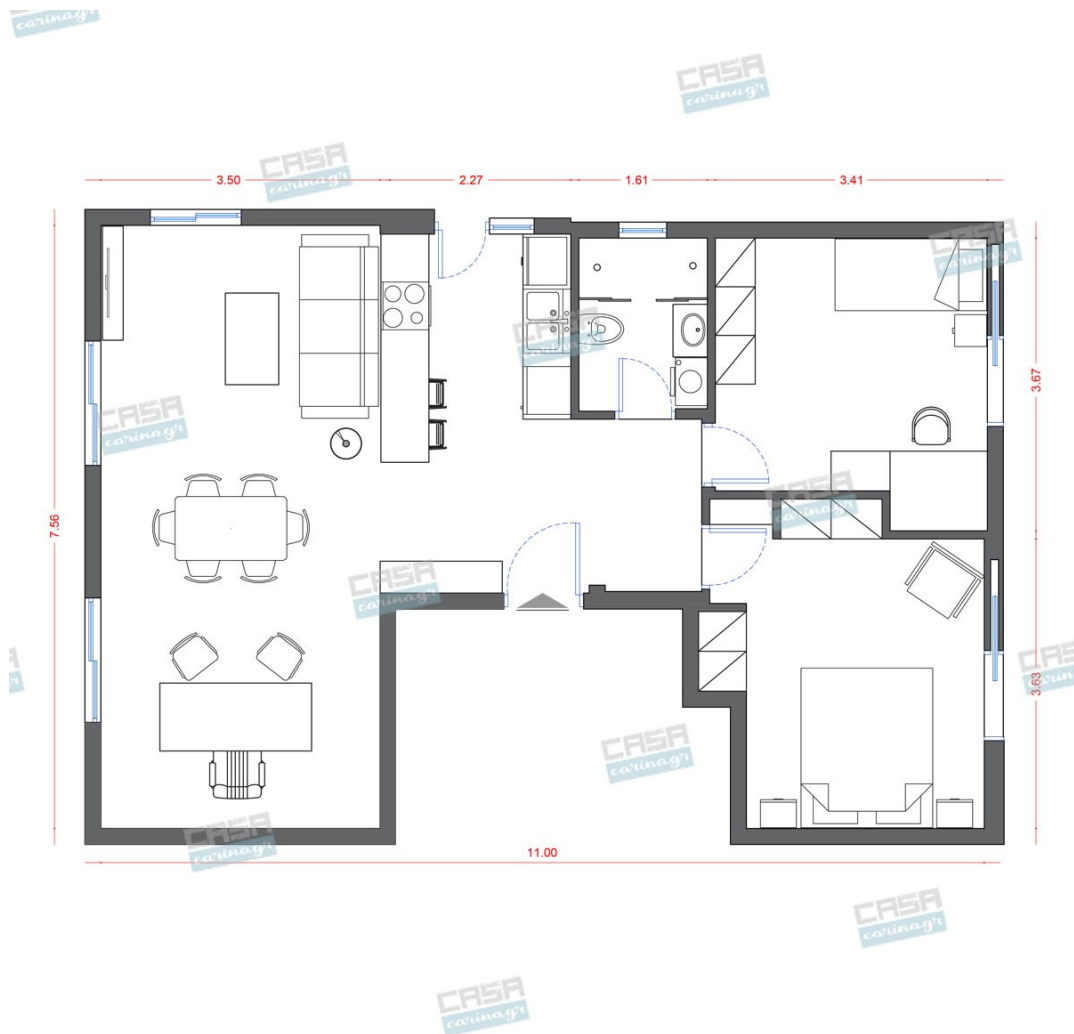

Classic Κατοικία 70 τμ

Λ. Μεσογείων 354
Αγία Παρασκευή, 15341
Τ. 2130997721

Σύνολο: 16.386,32 €

Κάτοψη: 70 m²

Δωμάτια και είδη διακόσμησης

Classic Σαλόνι-Κουζίνα-Τραπεζαρία 60 τμ

Είδη διακόσμησης

	Χωνευτό Σπότ Οροφής, Λευκό	-	5,56 €
	Χωνευτό Σπότ Οροφής, Λευκό	-	5,56 €
	Νεροχύτης Υποκαθήμενος INOX MAT BLANCO ANDANO	-	520,00 €
	Τραπέζι Τραπεζαρίας GRANADA	-	2.540,00 €
	copy of Μπαταρία Νεροχύτη FRANKE με Ντους BLACK MATT	-	256,00 €
	copy of Φωτιστικό Κρεμαστό Trio Lighting Cortez	-	306,00 €