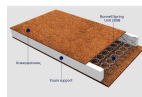

copy of Κομοδίνο BORDEAUX BLACK-

-

251,00 €

Σύνολο Δωματίου:

4.508,15 €

White Δωμάτιο Βρεφικό 18 τμ

Είδη διακόσμησης

Βρεφικό Στρώμα