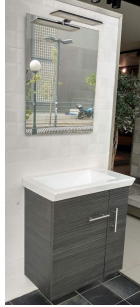

349,19 €

Βραχίονας 35cm, χρώμα: Χρωμέ επίτοιχος τύπος από ορείχαλκο επιφάνεια: Γυαλιστερή

Βραχίονας 35cm, χρώμα: Χρωμέ επίτοιχος τύπος από ορείχαλκο επιφάνεια: Γυαλιστερή

41,13 €

Βέργα ντους από ορείχαλκο με τηλέφωνο, σπιράλ, στήριγμα, χρώμα: Χρωμέ επιφάνεια: Γυαλιστερή

Βέργα ντους από ορείχαλκο με τηλέφωνο, σπιράλ, στήριγμα, χρώμα: Χρωμέ επιφάνεια: Γυαλιστερή

150,00 €

Πλακέτα εντοιχισμένου καζανακίου από ABS, χρώμα: Χρωμέ/Λευκό επιφάνεια: Γυαλιστερή

Πλακέτα εντοιχισμένου καζανακίου από ABS, χρώμα: Χρωμέ/Λευκό επιφάνεια: Γυαλιστερή

100,00 €

Έπιπλο μπάνιου κομπλέ 60cm από  
ξύλο συνθετικό επίτοιχου τύπου,  
χρώμα: Γκρι

Συμπεριλαμβάνεται καθρέπτης, νιπτήρας  
και βάση επίπλου.

380,65 €

**Σύνολο Δωματίου:**

**1.953,96 €**

**Σύνολο Πακέτου:**