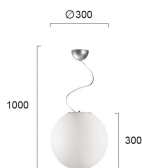

Φωτιστικό Οροφής Κρεμαστό Λευκό

-

69,64 €