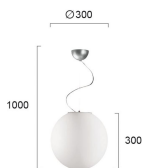

Σύνολο Δωματίου:

3.015,09 €

Classic Μπάνιο 4.30 τμ

Είδη διακόσμησης

Σταθερό Πάνελ Ντουζιέρας

-

104,00 €

Φωτιστικό Οροφής Κρεμαστό Λευκό