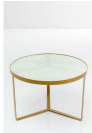

- Μεταλλική Καμπάνα

copy of Χαλί Μπλε/Πειρατικό

-

127,00 €

copy of Καναπές Γωνιακός GENOVA -
CREAM

1.847,00 €

copy of Τραπεζάκι Μέσης MADRID -
BLACK & WHITE

-