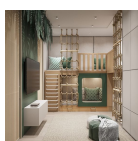

129,00 €

copy of Κρεβάτι Μονό Φυσικό Δρυς

-

1.500,00 €

Σύνολο Δωματίου:

4.326,15 €

Classic Μπάνιο 7.80 τμ

Είδη διακόσμησης