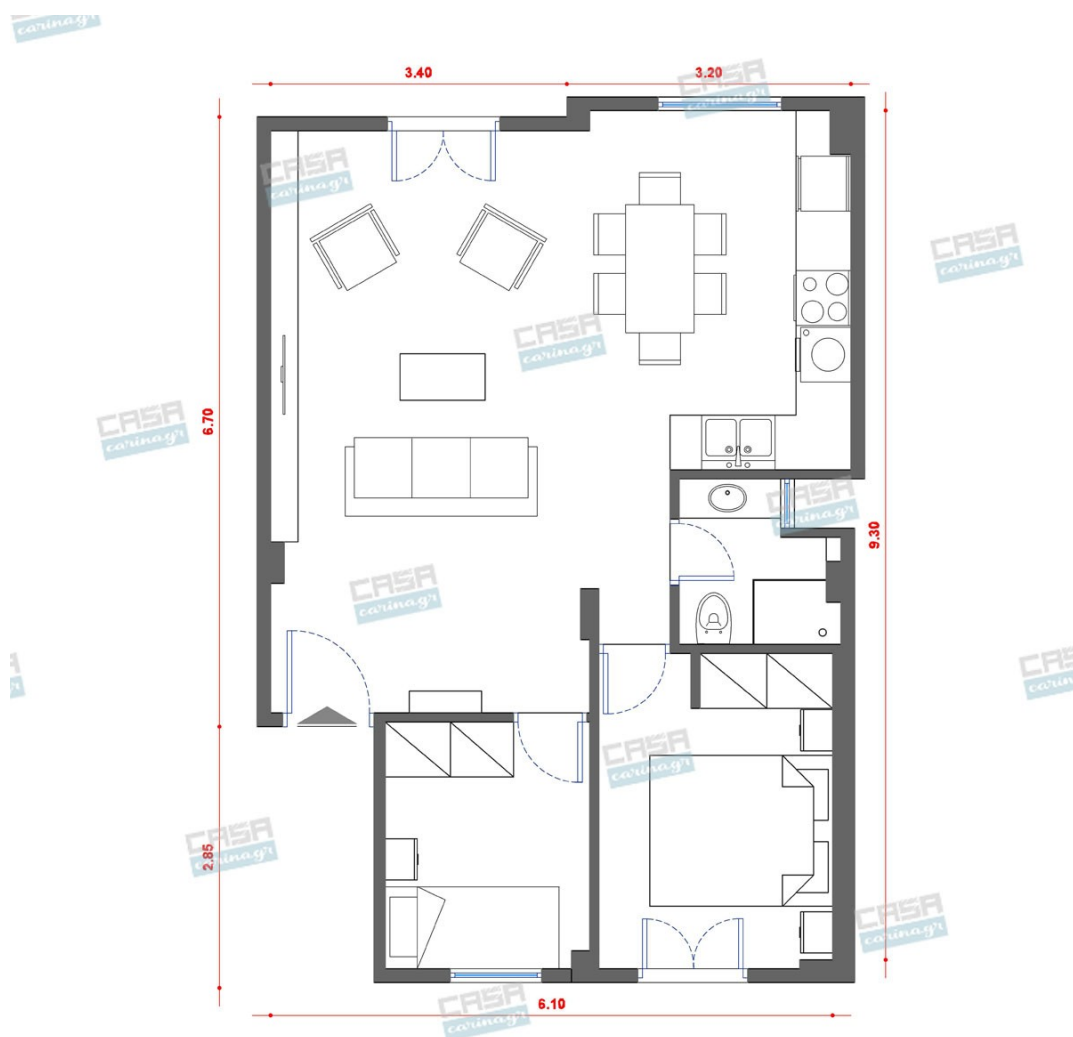

Αισθητική, παντού,
για τον καθένα!

Classic Κατοικία 60 τμ

Λ. Μεσογείων 354
Αγία Παρασκευή, 15341
Τ. 2130997721

Σύνολο: 27.122,79 €

Κάτοψη: 60 m²

Δωμάτια και είδη διακόσμησης

Classic Σαλόνι 18 τμ

Είδη διακόσμησης