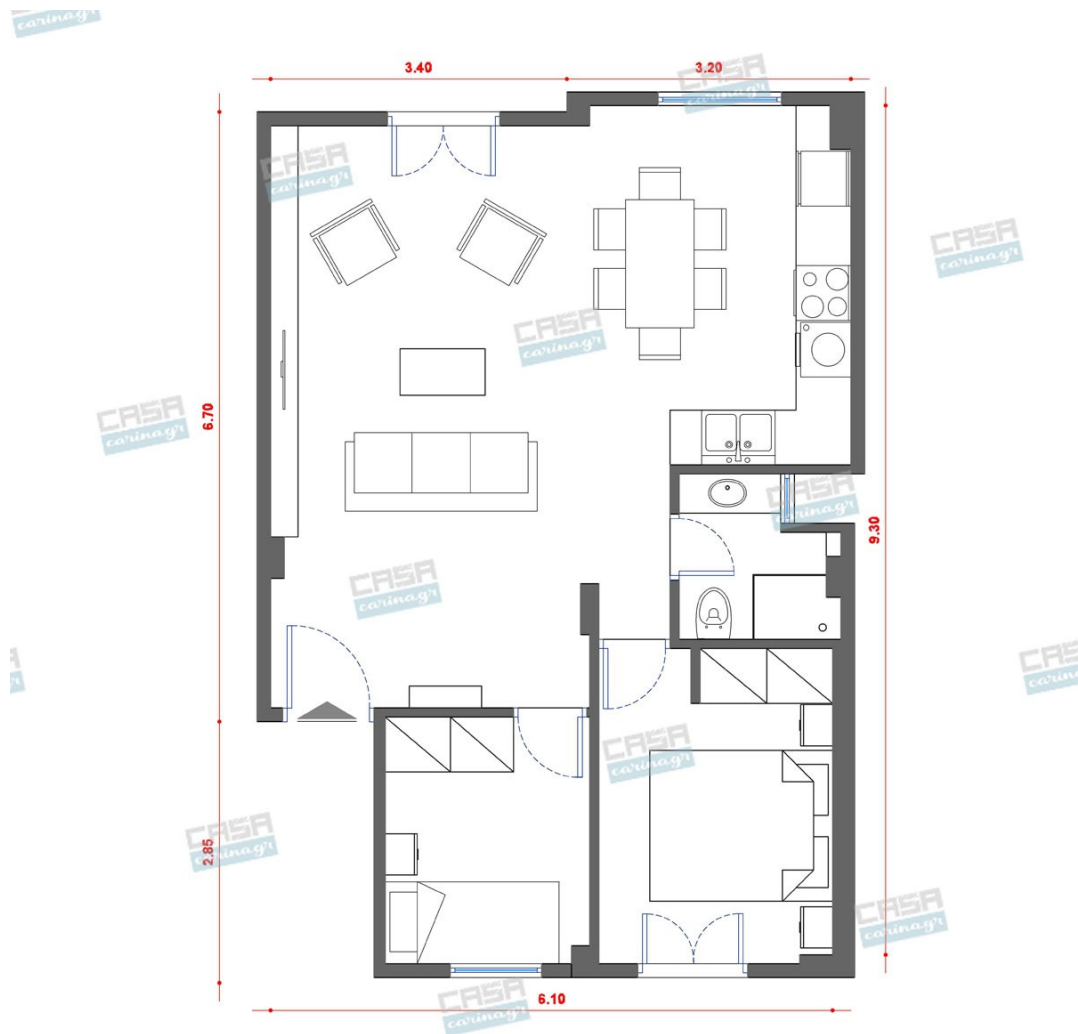

Αισθητική, παντού,
για τον καθένα!

Classic Κατοικία 60 τμ

Λ. Μεσογείων 354
Αγία Παρασκευή, 15341
Τ. 2130997721

Σύνολο: 27.122,79 €

Κάτοψη: 60 m²

Δωμάτια και είδη διακόσμησης

Classic Σαλόνι 18 τμ

Είδη διακόσμησης