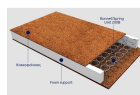

-

231,00 €

copy of Κρεμαστό Φωτιστικό Οροφής -
σε σχήμα μπάλας ACA Lighting

617,00 €

Σύνολο Δωματίου:

3.963,68 €

Romantic Δωμάτιο Βρεφικό 9 τμ

Είδη διακόσμησης