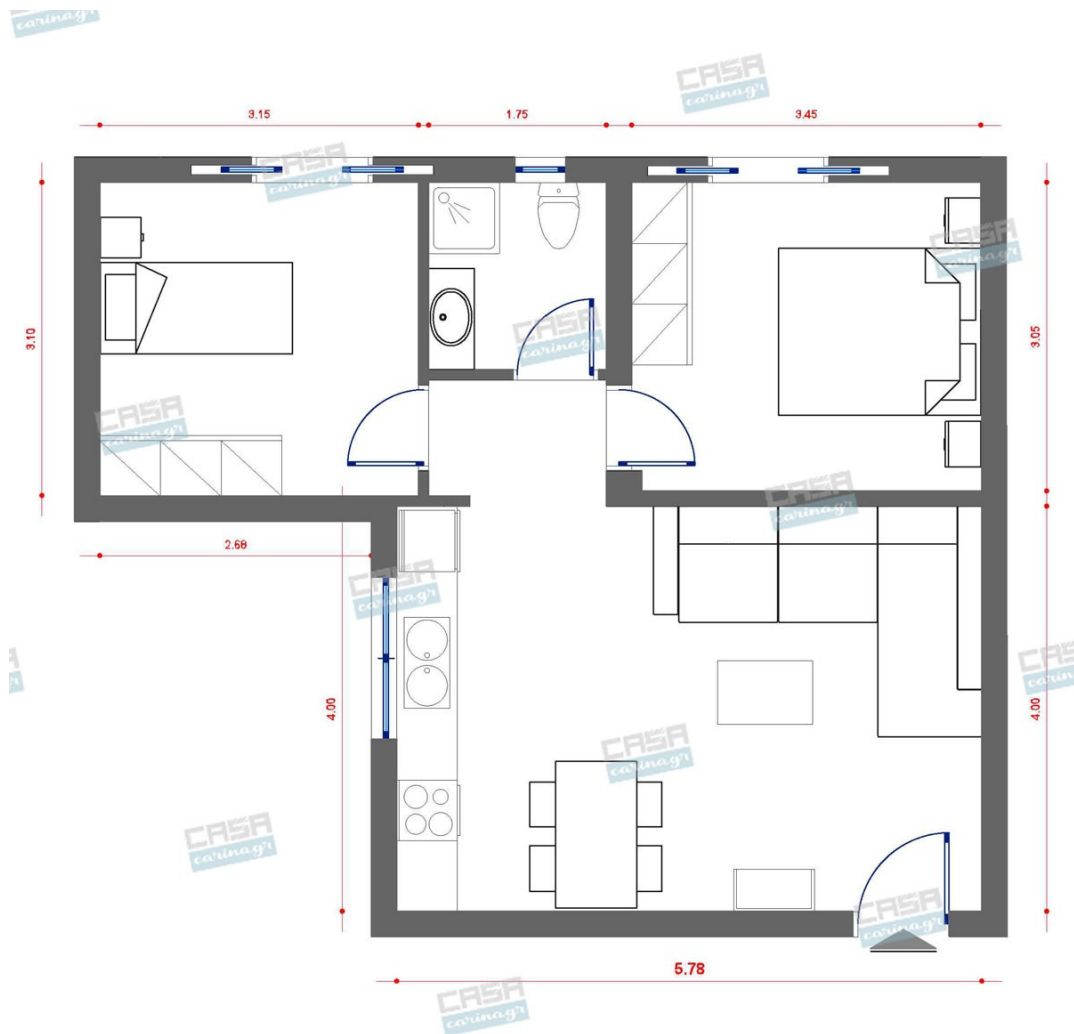

**Classic Κατοικία
50 τμ**

Λ. Μεσογείων 354
Αγία Παρασκευή, 15341
Τ. 2130997721

Σύνολο: 10.979,43 €

Κάτοψη: 50 m²

Δωμάτια και είδη διακόσμησης

**Classic Σαλόνι-Κουζίνα-Τραπεζαρία 45
τμ**

Είδη διακόσμησης

	Μπαταρία Κουζίνας Χρωμέ	-	225,40 €
	Νεροχύτης Κουζίνας από Γρανίτη Γκρι απόχρωσης	-	260,00 €
	copy of Πουφ BOOST GREY	-	105,00 €
	copy of Καρέκλα NEWORT BLACK	-	185,00 €
	copy of Τραπεζί TABLE & BENCHES	-	500,00 €
	copy of Καναπές Γωνιακός INVIDIDARK BLUE	-	1.367,00 €