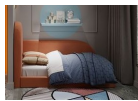

154,00 €

Σύνολο Δωματίου:

3.819,24 €

Space Δωμάτιο Παιδικό 18 τμ

Είδη διακόσμησης

	Χωνευτό Σπότ Οροφής, Λευκό -	5,56 €
	Καρέκλα με Μεταλλικά Πόδια & Γκρί - Κάθισμα	32,50 €
	Στρώμα Μονού Κρεβατιού -	192,90 €
	Ράφι Φυσικό Δρυς -	41,94 €
	copy of Χαλί ARES BLACK & WHITE - 140x200 εκ.	766,00 €
	copy of Φωτιστικό Κρεμαστό Ράγα - EGLO BELESER	329,00 €
	copy of Κρεβάτι Μονό Φυσικό Δρυς -	1.000,00 €