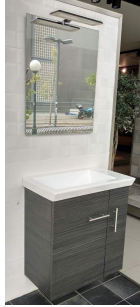

349,19 €

Βραχίονας 35cm, χρώμα: Χρωμέ επίτοιχος τύπος από ορείχαλκο επιφάνεια: Γυαλιστερή

Βραχίονας 35cm, χρώμα: Χρωμέ επίτοιχος τύπος από ορείχαλκο επιφάνεια: Γυαλιστερή

41,13 €

Βέργα ντους από ορείχαλκο με τηλέφωνο, σπιράλ, στήριγμα, χρώμα: Χρωμέ επιφάνεια: Γυαλιστερή

Βέργα ντους από ορείχαλκο με τηλέφωνο, σπιράλ, στήριγμα, χρώμα: Χρωμέ επιφάνεια: Γυαλιστερή

150,00 €

Πλακέτα εντοιχισμένου καζανακίου από ABS, χρώμα: Χρωμέ/Λευκό επιφάνεια: Γυαλιστερή

Πλακέτα εντοιχισμένου καζανακίου από ABS, χρώμα: Χρωμέ/Λευκό επιφάνεια: Γυαλιστερή

100,00 €

Έπιπλο μπάνιου κομπλέ 60cm από
ξύλο συνθετικό επίτοιχου τύπου,
χρώμα: Γκρι

Συμπεριλαμβάνεται καθρέπτης, νιπτήρας
και βάση επίπλου.

380,65 €

Σύνολο Δωματίου:

1.953,96 €

Σύνολο Πακέτου:

20.752,70 €