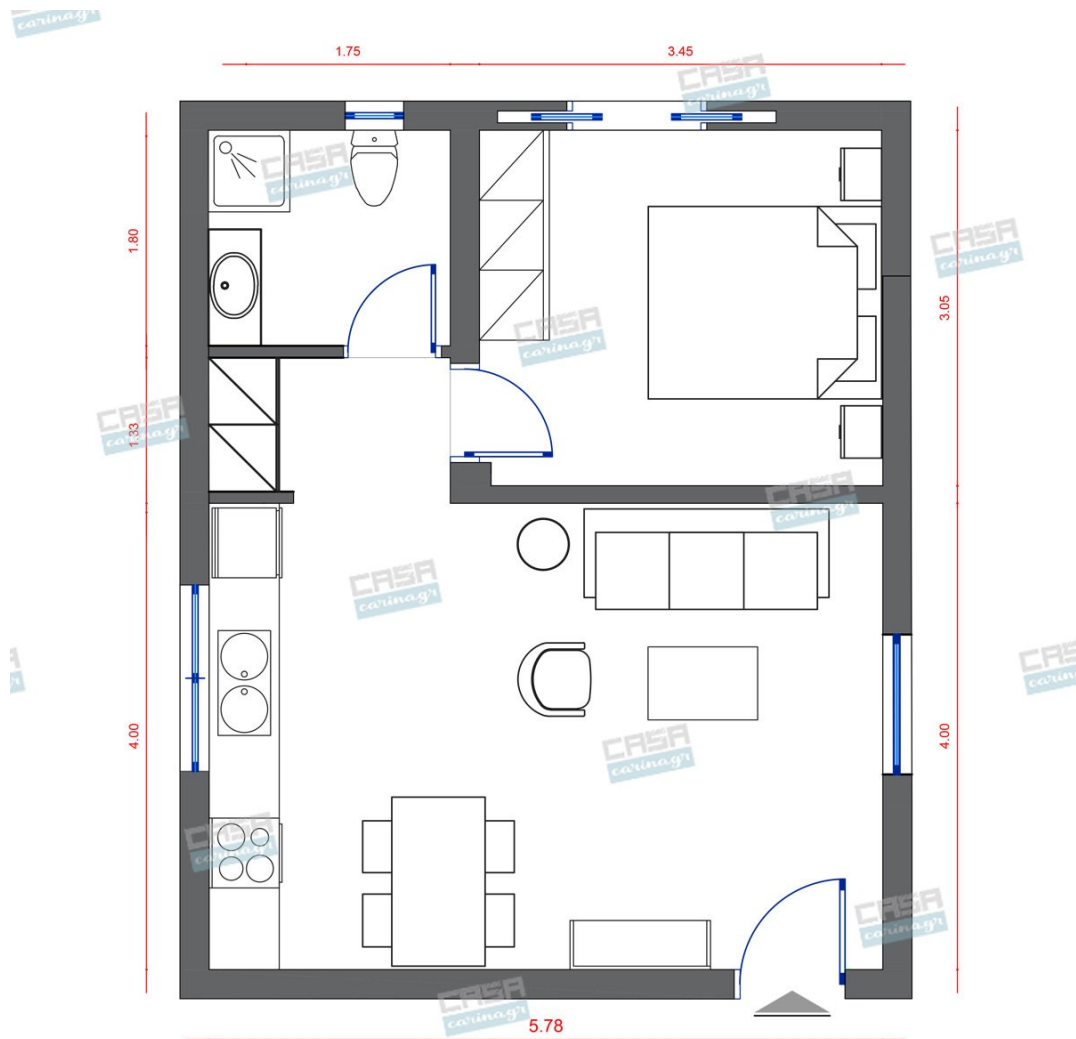

**Classic Κατοικία
40 τμ**

Λ. Μεσογείων 354
Αγία Παρασκευή, 15341
Τ. 2130997721

Σύνολο: 11.692,03 €

Κάτοψη: 40 m²

Δωμάτια και είδη διακόσμησης

Classic Σαλόνι-Κουζίνα-Τραπεζαρία 30 τμ

Είδη διακόσμησης

| | | | |
|--|---|---|----------|
|  | Χωνευτό Σπότ Οροφής, Λευκό | - | 5,56 € |
|  | Μπαταρία Κουζίνας Χρωμέ με Καμπύλη | - | 116,37 € |
|  | Τραπεζάκι Μεταλλικό Λευκό/Χρυσό | - | 226,45 € |
|  | Κομοδίνο Στρογγυλό Με Ξύλινη Επιφάνεια | - | 70,20 € |
|  | Καναπές Τριθέσιος Λευκός | - | 943,55 € |