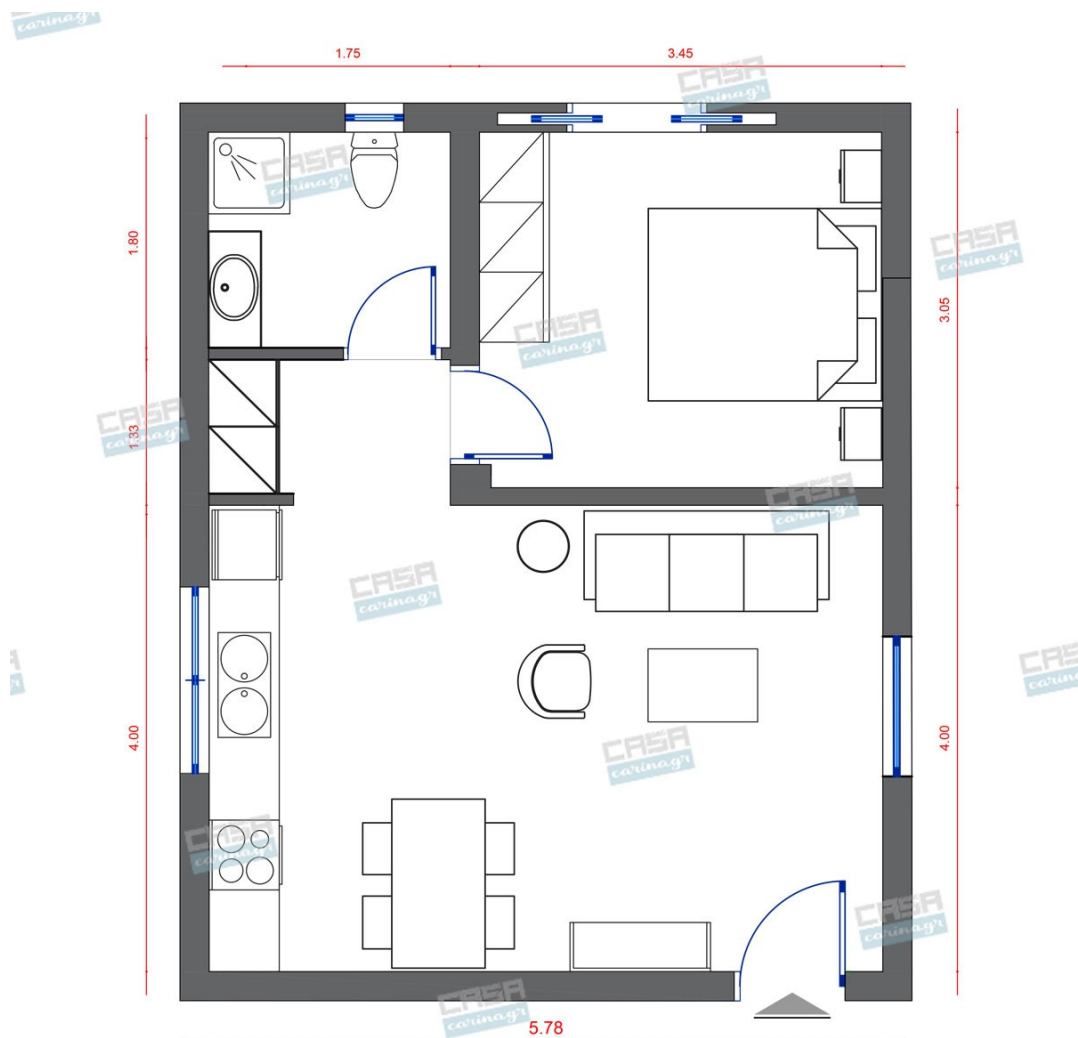

**Classic Κατοικία
40 τμ**

Λ. Μεσογείων 354
Αγία Παρασκευή, 15341
Τ. 2130997721

Σύνολο: 21.196,90 €

Κάτοψη: 40 m²

Δωμάτια και είδη διακόσμησης

Classic Σαλόνι 18 τμ

Είδη διακόσμησης

Πολυθρόνα Βελουτέ Κυπαρισσί Με -
Ξύλινα Πόδια