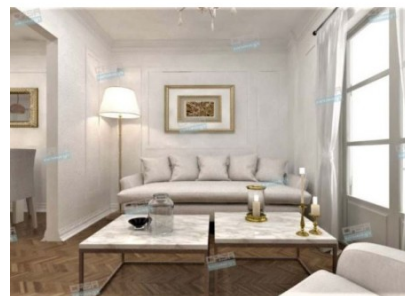

Classic Κατοικία 30 τμ

Λ. Μεσογείων 354
Αγία Παρασκευή, 15341
Τ. 2130997721

Σύνολο: 10.617,77 €

Κάτοψη: 30 m²

Δωμάτια και είδη διακόσμησης

Classic Σαλόνι-Κουζίνα-Τραπεζαρία 30 τμ

Είδη διακόσμησης

| | | | |
|--|---|---|----------|
|  | Χωνευτό Σπότ Οροφής, Λευκό | - | 5,56 € |
|  | Μπαταρία Κουζίνας Χρωμέ με Καμπύλη | - | 116,37 € |
|  | Τραπεζάκι Μεταλλικό Λευκό/Χρυσό | - | 226,45 € |
|  | Κομοδίνο Στρογγυλό Με Ξύλινη Επιφάνεια | - | 70,20 € |
|  | Καναπές Τριθέσιος Λευκός | - | 943,55 € |