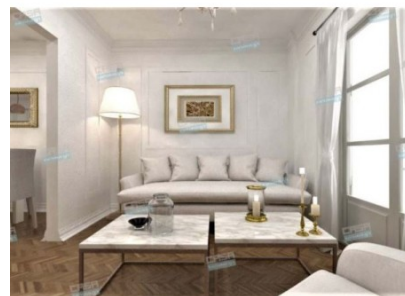

Classic Κατοικία 30 τμ

Λ. Μεσογείων 354
Αγία Παρασκευή, 15341
Τ. 2130997721

Σύνολο: 10.617,77 €

Κάτοψη: 30 m²

Δωμάτια και είδη διακόσμησης

Classic Σαλόνι-Κουζίνα-Τραπεζαρία 30 τμ

Είδη διακόσμησης

	Χωνευτό Σπότ Οροφής, Λευκό	-	5,56 €
	Μπαταρία Κουζίνας Χρωμέ με Καμπύλη	-	116,37 €
	Τραπεζάκι Μεταλλικό Λευκό/Χρυσό	-	226,45 €
	Κομοδίνο Στρογγυλό Με Ξύλινη Επιφάνεια	-	70,20 €
	Καναπές Τριθέσιος Λευκός	-	943,55 €