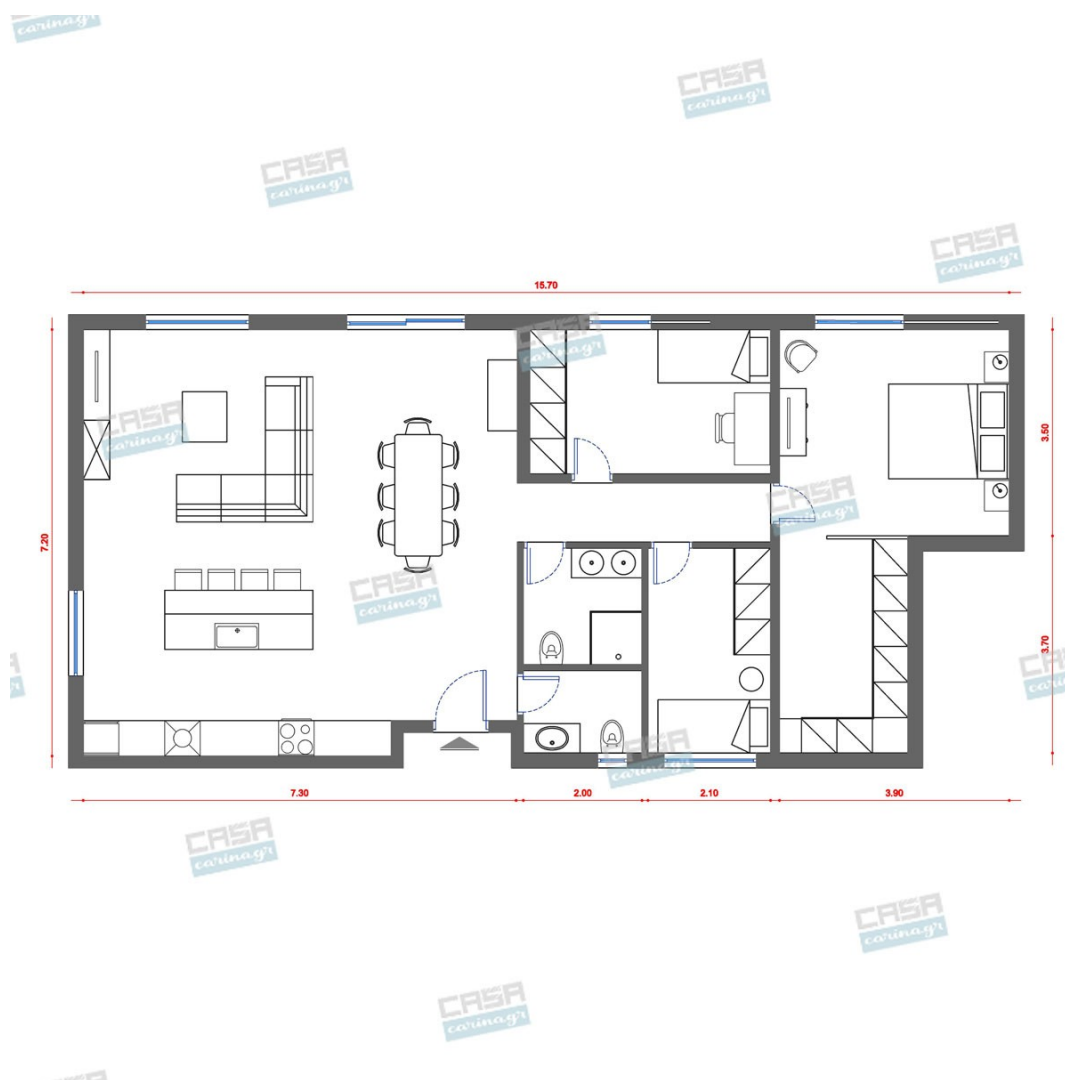

Αισθητική, παντού,
για τον καθένα!

Vintage Κατοικία 100 τμ

Λ. Μεσογείων 354
Αγία Παρασκευή, 15341
Τ. 2130997721

Σύνολο: 25.464,57 €

Κάτοψη: 100 m²

Δωμάτια και είδη διακόσμησης

Vintage Σαλόνι-Κουζίνα-Τραπεζαρία 60 τμ