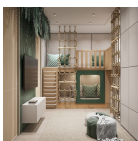

-

129,00 €

copy of Κρεβάτι Μονό Φυσικό Δρυς

-

1.500,00 €

Σύνολο Δωματίου:

4.326,15 €

Scandinavian Δωμάτιο Βρεφικό 18 τμ