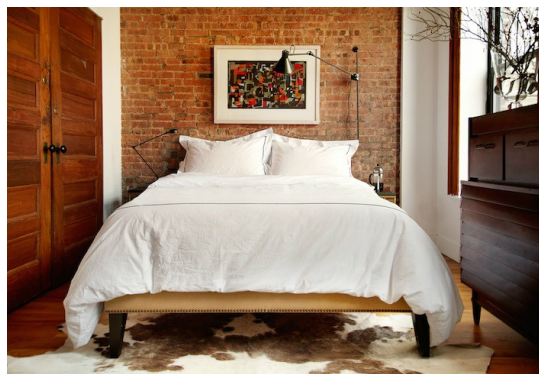

Σύνολο Δωματίου:

4.499,00 €

Vintage Υπνοδωμάτιο 17 τμ

Είδη διακόσμησης

Στρώμα 160x200

-

937,26 €

copy of Χαλί Μπλε/Πειρατικό