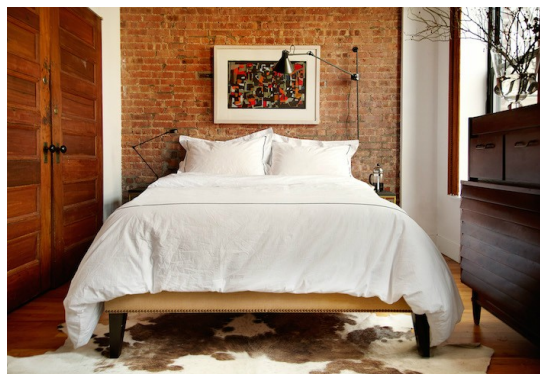

Σύνολο Δωματίου:

4.499,00 €

Vintage Υπνοδωμάτιο 17 τμ

Είδη διακόσμησης

Στρώμα 160x200

-

937,26 €

copy of Χαλί Μπλε/Πειρατικό