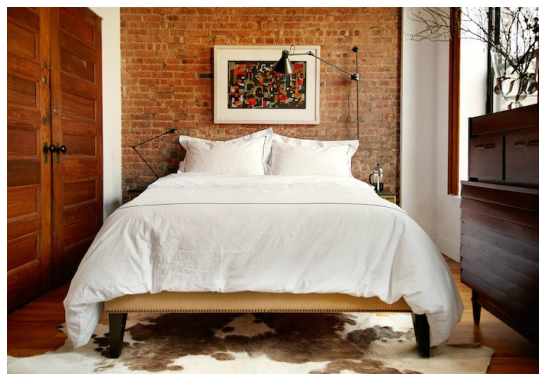

Vintage Υπνοδωμάτιο 17 τμ

Είδη διακόσμησης

Στρώμα 160x200

-

937,26 €

copy of Χαλί Μπλε/Πειρατικό

-

214,00 €