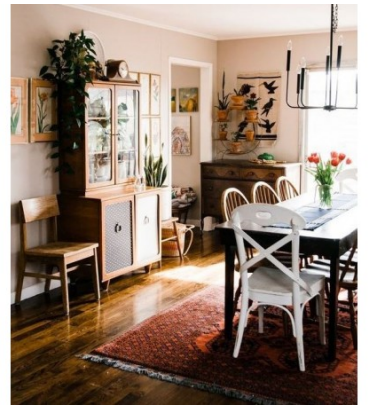

Αισθητική, παντού,
για τον καθένα!

Vintage Κατοικία 80 τμ

Λ. Μεσογείων 354
Αγία Παρασκευή, 15341
Τ. 2130997721

Σύνολο: 30.990,31 €

Κάτοψη: 80 m²