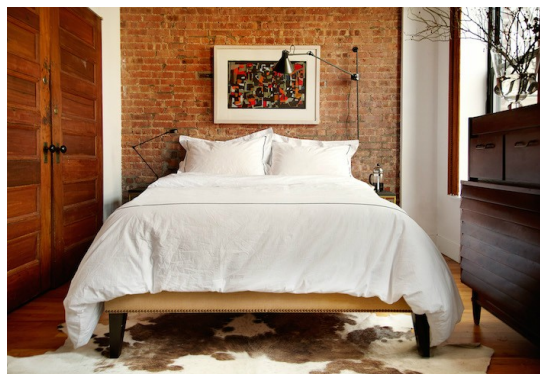

Vintage Υπνοδωμάτιο 17 τμ

Είδη διακόσμησης

Στρώμα 160x200

-

937,26 €

copy of Χαλί Μπλε/Πειρατικό

-

214,00 €