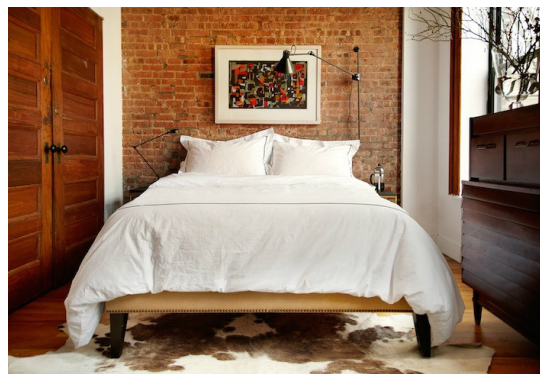

Σύνολο Δωματίου:

4.499,00 €

Vintage Υπνοδωμάτιο 17 τμ

Είδη διακόσμησης

Στρώμα 160x200

-

937,26 €

copy of Χαλί Μπλε/Πειρατικό