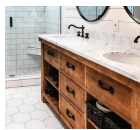

copy of Καθρέπτης TONE

-

30,00 €

copy of Έπιπλο Νιπτήρα με Γκρι
Πορτάκια

-

1.400,00 €

Πλακάκια μπάνιου 20x45,2 επιφάνεια: Ένα από τα best sellers πλακάκια μπάνιου
Γυαλιστερή, χρώμα: Λευκό στην Ελλάδα και σε όλη την Ευρώπη, από
την Pamesa, του μεγαλύτερου Ισπανού
κατασκευαστή, κάτι που προφανώς δεν
είναι καθόλου τυχαίο. Εξαιρετική σχέση
ποιότητας-τιμής.

16,48 €

Πλακάκια δαπέδου 17,5x20,5, στυλ:
τσιμέντου rettificato επιφάνεια: Ματ,
χρώμα: Mix

Πλακάκια δαπέδου 17,5x20,5, στυλ:
τσιμέντου rettificato επιφάνεια: Ματ, χρώμα:
Mix

68,96 €

Σετ Λεκάνη επίτοιχη (κρεμαστή)
υψηλής πίεσης+ Κάλυμμα soft closing
53x37x41 επιφάνεια: Γυαλιστερή,
χρώμα: Λευκό

Η Omnia architectura φημίζεται για το
διαχρονικό, πρακτικό σχεδιασμό της. Η
λεκάνη και το καζανάκι της ξεχωρίζει για το
βέλτιστο flush της και είναι επίσης
διαθέσιμη προαιρετικά με το καινοτόμο
υψηλής απόδοσης PowerFlush. Ένα από τα
παγκόσμια best seller της Villeroy & Boch.
Δεν συμπεριλαμβάνεται καζανάκι -
συνδυάζεται με εντοιχιζόμενο καζανάκι και
πλακέτα

387,90 €

Νιπτήρας επικαθήμενος 48x40 από
πορσελάνη Running Track, χρώμα:
Λευκό επιφάνεια: Γυαλιστερή

Προτιμάτε καμπυλόγραμμες άκρες ή
γωνίες; Γεωμετρικά σχήματα ή ευθείες
γραμμές; Η σειρά Connect διαθέτει τέσσερα
μοντέρνα και ταυτόχρονα διαχρονικά
σχήματα, για να βρείτε ακριβώς αυτό που
σας εκφράζει. Μία ολοκληρωμένη σειρά
προϊόντων μπάνιου. Το best seller της

109,68 €