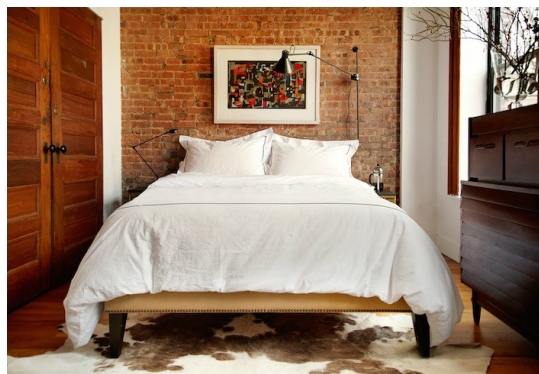

Vintage Υπνοδωμάτιο 17 τμ

Είδη διακόσμησης

Στρώμα 160x200

-

937,26 €

copy of Χαλί Μπλε/Πειρατικό

-

214,00 €

Κρεβάτι MEZZO CREAM

-

1.749,00 €

copy of Φωτιστικό Οροφής LUMA
GOLD

-

48,00 €

copy of Φωτιστικό Οροφής LUMA
GOLD

-

49,00 €

copy of Συρταριέρα LUGANO από
Ξύλο Καρυδιάς 155cm

-

677,00 €

Σύνολο Δωματίου:

3.674,26 €