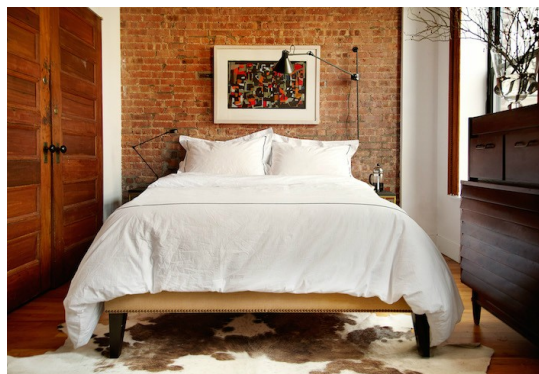

-

182,00 €

Έπιπλο Κουζίνας Vintage 12 τμ

-

7.000,00 €

Σύνολο Δωματίου:

7.636,00 €

Vintage Υπνοδωμάτιο 17 τμ