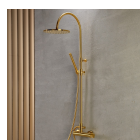

copy of Στήλη Ντουζ Inox

-

970,00 €