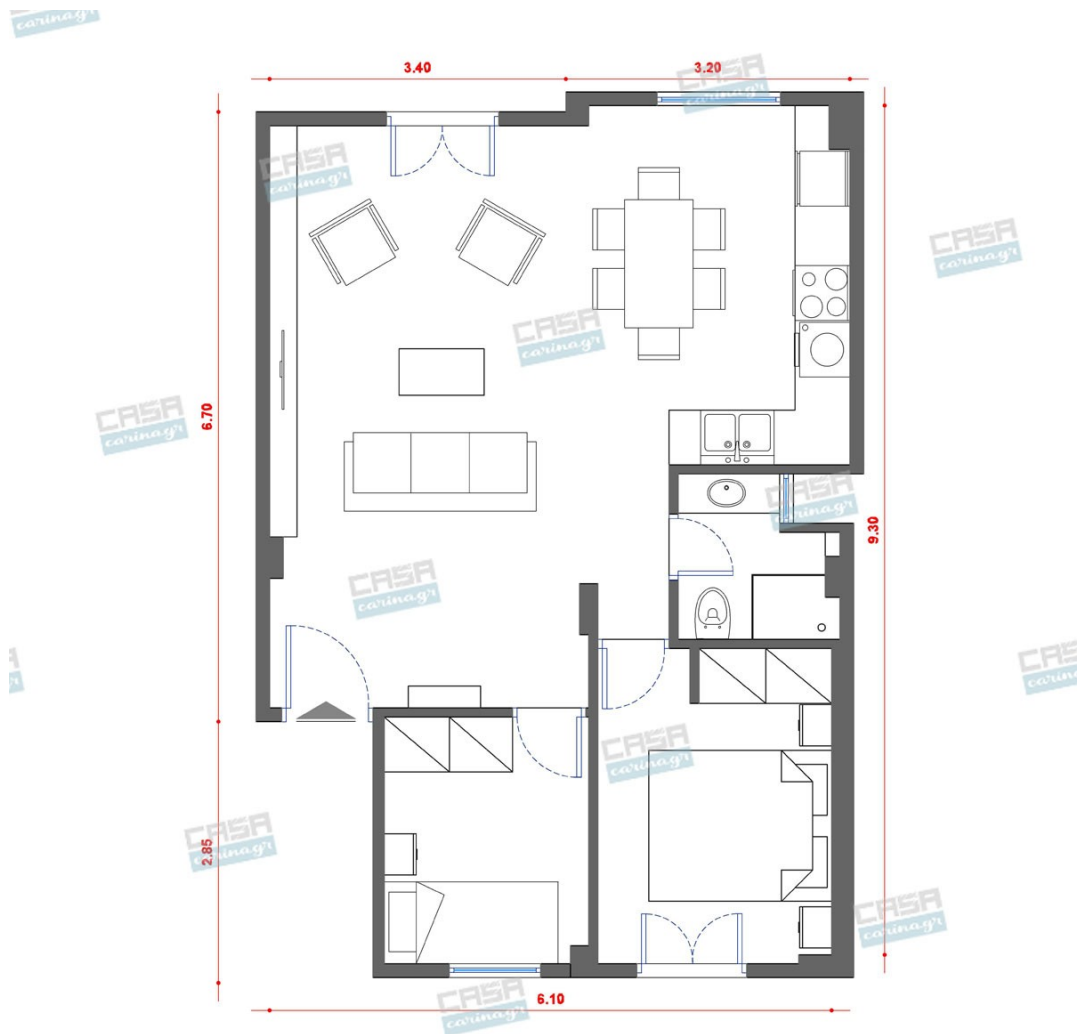

Λ. Μεσογείων 354
Αγία Παρασκευή, 15341
Τ. 2130997721

Κάτοψη: 60 m²