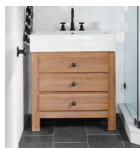

-

36,00 €

copy of Έπιπλο Νιπτήρα με Γκρι
Πορτάκια

-

650,00 €

Πλακάκια μπάνιου 20x40 επιφάνεια:
Ματ, χρώμα: Γκρι

Πλακάκια μπάνιου 20x40 επιφάνεια: Ματ,
χρώμα: Γκρι

31,94 €

Πλακάκια μπάνιου 30x90 rettificato
επιφάνεια: Ματ, χρώμα: Λευκό

Πλακάκια μπάνιου 30x90 rettificato
επιφάνεια: Ματ, χρώμα: Λευκό

20,60 €

Σετ Λεκάνη επιδαπέδια ΧΠ (χαμηλής
πίεσης)+ Καζανάκι+ Κάλυμμα soft
closing πίσω σιφώνι Ρ 66,5x36,5x45
επιφάνεια: Γυαλιστερή, χρώμα:
Λευκό