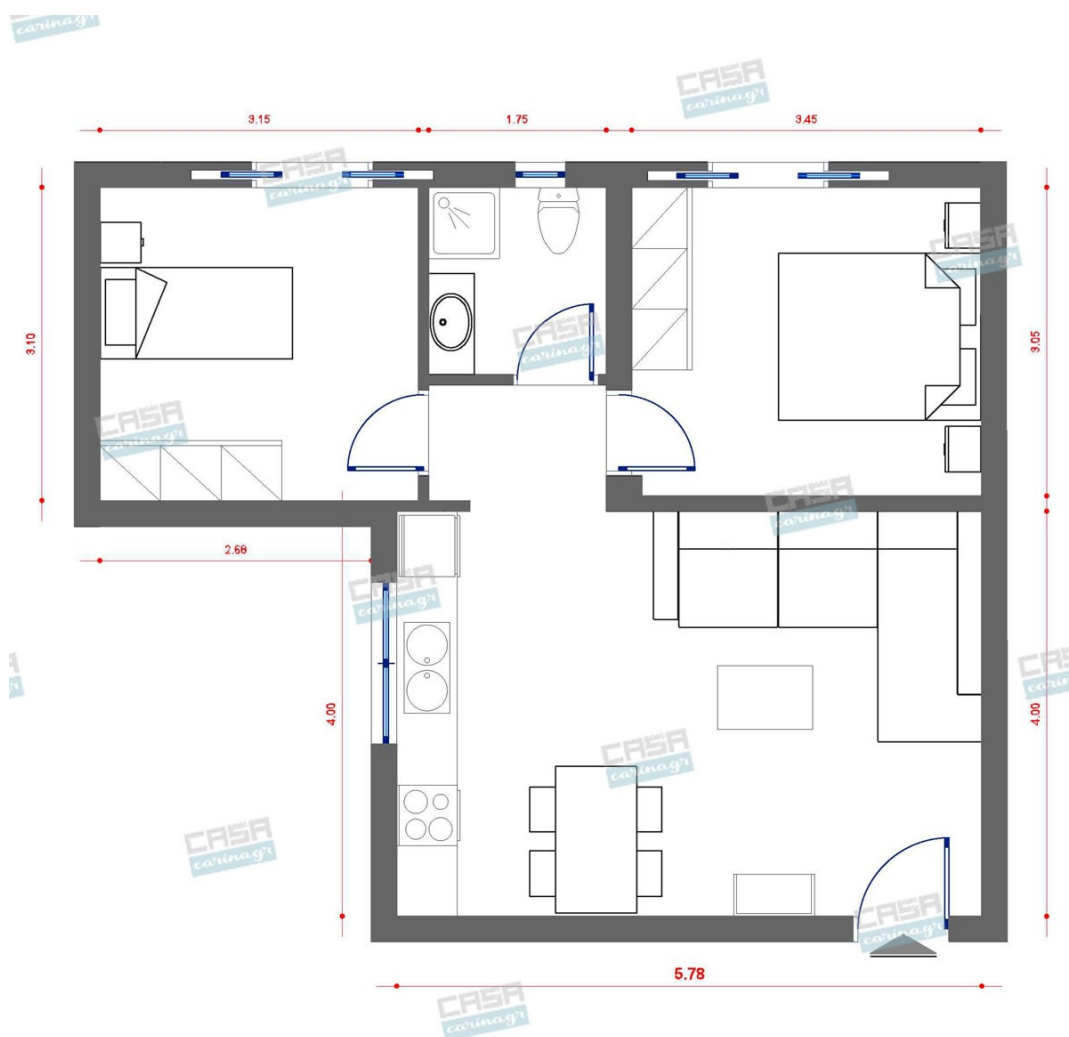

**Vintage Κατοικία
50 τμ**

Λ. Μεσογείων 354
Αγία Παρασκευή, 15341
Τ. 2130997721

Σύνολο: 20.391,24 €

Κάτοψη: 50 m²

Δωμάτια και είδη διακόσμησης

Vintage Σαλόνι 23 τμ

Είδη διακόσμησης

copy of Φωτιστικό Οροφής
GLOBOSTAR DIADEMA BLACK