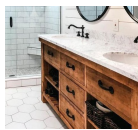

copy of Καθρέπτης TONE

-

30,00 €

copy of Έπιπλο Νιπτήρα με Γκρι
Πορτάκια

-

1.400,00 €

Πλακάκια μπάνιου 20x45,2 επιφάνεια: Ένα από τα best sellers πλακάκια μπάνιου
Γυαλιστερή, χρώμα: Λευκό στην Ελλάδα και σε όλη την Ευρώπη, από
την Pamesa, του μεγαλύτερου Ισπανού
κατασκευαστή, κάτι που προφανώς δεν
είναι καθόλου τυχαίο. Εξαιρετική σχέση
ποιότητας-τιμής.

16,48 €

Πλακάκια δαπέδου 17,5x20,5, στυλ:
τσιμέντου rettificato επιφάνεια: Ματ,
χρώμα: Mix

Πλακάκια δαπέδου 17,5x20,5, στυλ:
τσιμέντου rettificato επιφάνεια: Ματ, χρώμα:
Mix

68,96 €

Σετ Λεκάνη επίτοιχη (κρεμαστή)
υψηλής πίεσης+ Κάλυμμα soft closing
53x37x41 επιφάνεια: Γυαλιστερή,
χρώμα: Λευκό

Η Omnia architectura φημίζεται για το
διαχρονικό, πρακτικό σχεδιασμό της. Η
λεκάνη και το καζανάκι της ξεχωρίζει για το
βέλτιστο flush της και είναι επίσης
διαθέσιμη προαιρετικά με το καινοτόμο
υψηλής απόδοσης PowerFlush. Ένα από τα
παγκόσμια best seller της Villeroy & Boch.
Δεν συμπεριλαμβάνεται καζανάκι -
συνδυάζεται με εντοιχιζόμενο καζανάκι και
πλακέτα

387,90 €

Νιπτήρας επικαθήμενος 48x40 από
πορσελάνη Running Track, χρώμα:
Λευκό επιφάνεια: Γυαλιστερή

Προτιμάτε καμπυλόγραμμες άκρες ή
γωνίες; Γεωμετρικά σχήματα ή ευθείες
γραμμές; Η σειρά Connect διαθέτει τέσσερα
μοντέρνα και ταυτόχρονα διαχρονικά
σχήματα, για να βρείτε ακριβώς αυτό που
σας εκφράζει. Μία ολοκληρωμένη σειρά
προϊόντων μπάνιου. Το best seller της

109,68 €