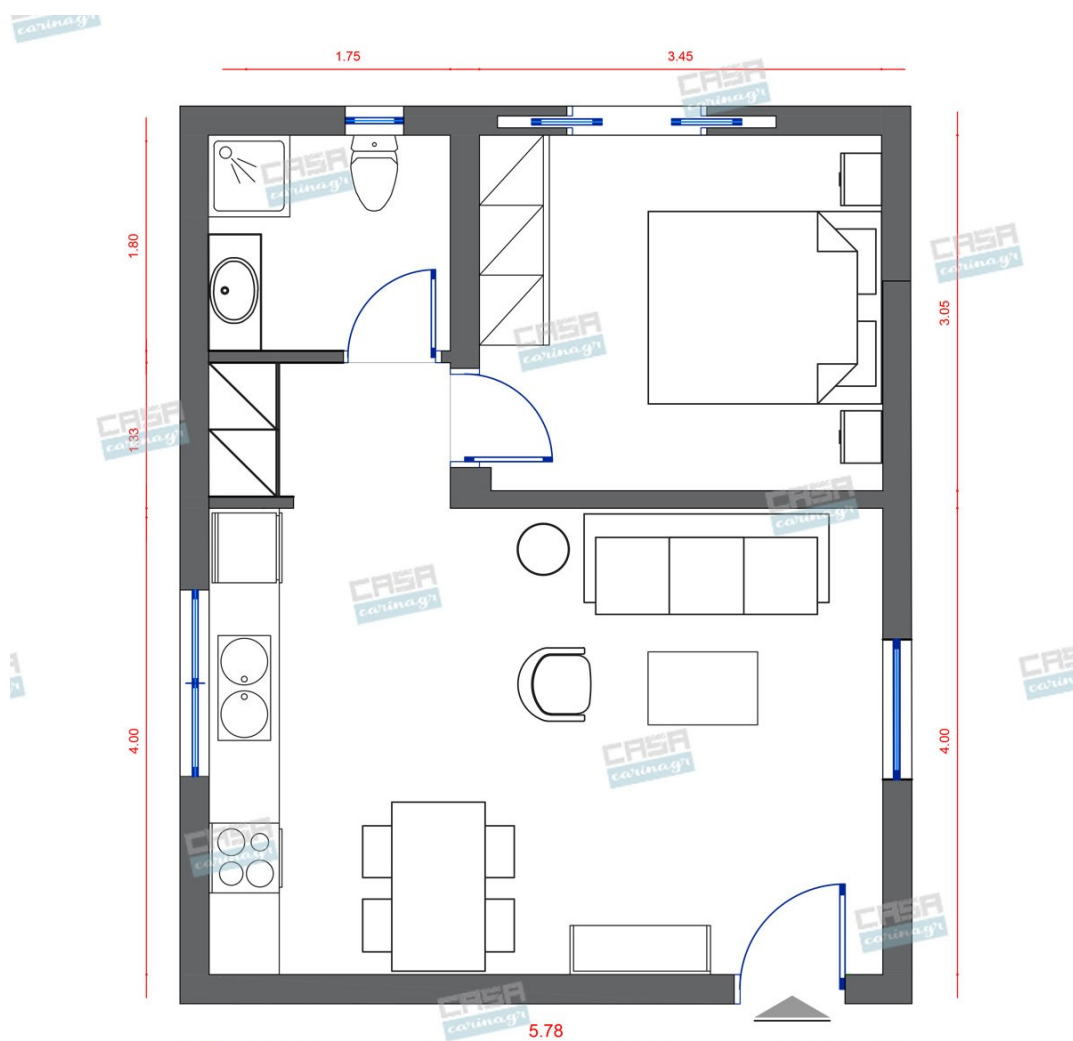

Vintage Κατοικία 40 τμ

Λ. Μεσογείων 354
Αγία Παρασκευή, 15341
Τ. 2130997721

Σύνολο: 13.554,55 €

Κάτοψη: 40 m²

Δωμάτια και είδη διακόσμησης

Vintage Σαλόνι 18 τμ

Είδη διακόσμησης

copy of Σκαμπώ Ξύλινο με μεταλλική -
Βάση