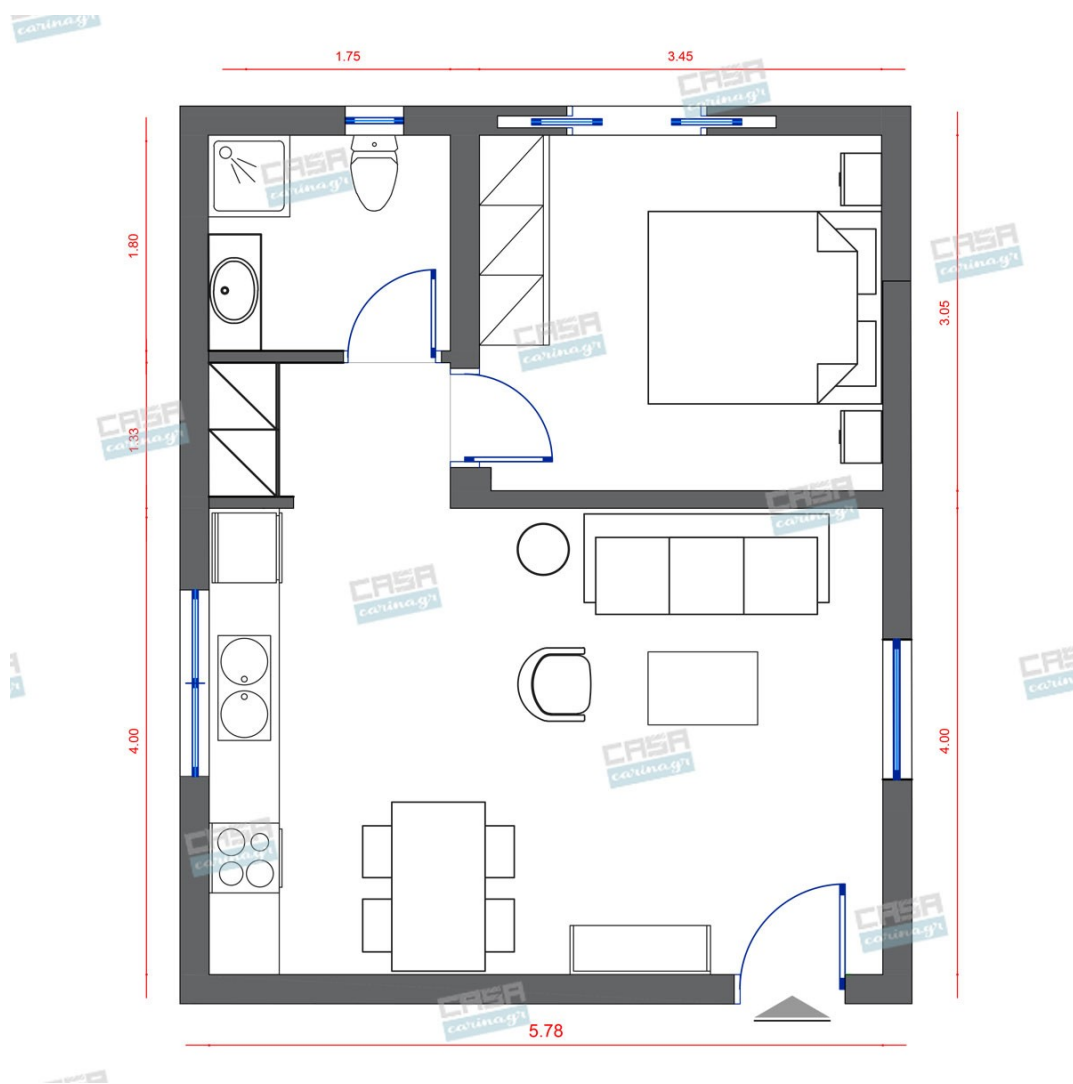

Vintage Κατοικία 40 τμ

Λ. Μεσογείων 354
Αγία Παρασκευή, 15341
Τ. 2130997721

Σύνολο: 13.554,55 €

Κάτοψη: 40 m²

Δωμάτια και είδη διακόσμησης

Vintage Σαλόνι 18 τμ

Είδη διακόσμησης

copy of Σκαμπώ Ξύλινο με μεταλλική -
Βάση