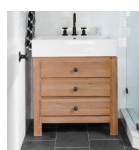

copy of Έπιπλο Νιπτήρα με Γκρι
Πορτάκια

-

650,00 €